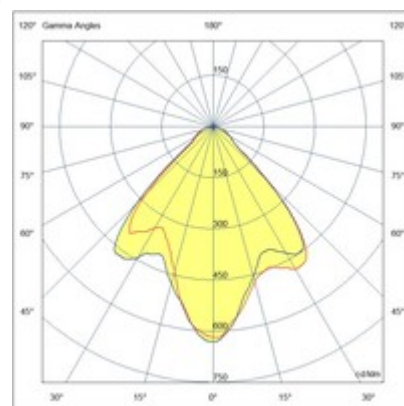

# Palmi

<b>Code</b>	<b>3429-79-115</b>
<b>Type</b>	Spots
<b>Designer</b>	S.T. Fabas Luce
<b>Code Barres</b>	8019282572350
<b>Tarif douanier</b>	94051190
<b>Couleur</b>	Canon de fusil
<b>Matériel</b>	Monture en aluminium
<b>IP</b>	IP20
<b>IK</b>	08
<b>Classe d'isolation</b>	 CL1
<b>Operating ambient temperature</b>	+5°C + 35°C
<b>Ans de garantie</b>	2
<b>Dimensions de la lampe</b>	65x65x50mm - 0.25kg
<b>Dimensions de la boîte</b>	90x90x70mm - 0.29kg
	<b>Source de lumière 1</b>
<b>Source</b>	LED Intégré
<b>Caractéristiques des LEDs</b>	COB
<b>Lumens de la source lumineuse</b>	540 lm
<b>Lumen de l'article</b>	512 lm
<b>Température de couleur</b>	CCT (2700K 3000K 4000K)
<b>CRI minimum</b>	>80
<b>Classe énergétique</b>	 F
	<b>Spécifications électriques 1</b>
<b>Tension d'alimentation</b>	220/240V AC 50/60Hz
<b>Puissance totale absorbée</b>	6W
<b>Driver</b>	Inclus

65X65

CE