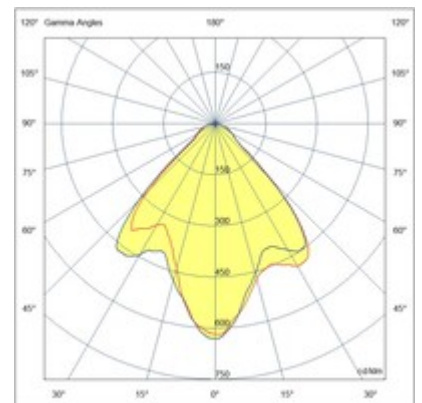

Palmi

Code	3429-79-115
Type	Spots
Designer	S.T. Fabas Luce
Code Barres	8019282572350
Tarif douanier	94051190
Couleur	Canon de fusil
Matériel	Monture en aluminium
IP	IP20
IK	08
Classe d'isolation	 CL1
Operating ambient temperature	+5°C + 35°C
Ans de garantie	2
Dimensions de la lampe	65x65x50mm - 0.25kg
Dimensions de la boîte	90x90x70mm - 0.29kg
	Source de lumière 1
Source	LED Intégré
Caractéristiques des LEDs	COB
Lumens de la source lumineuse	540 lm
Lumen de l'article	512 lm
Température de couleur	CCT (2700K 3000K 4000K)
CRI minimum	>80
Classe énergétique	
	Spécifications électriques 1
Tension d'alimentation	220/240V AC 50/60Hz
Puissance totale absorbée	6W
Driver	Inclus

65X65

CE