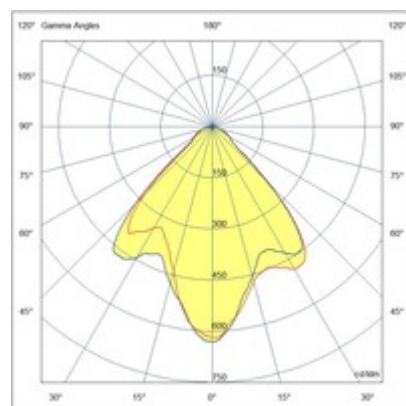

# Palmi

<b>Code</b>	<b>3429-79-102</b>
<b>Type</b>	Spots
<b>Designer</b>	S.T. Fabas Luce
<b>Code Barres</b>	8019282572343
<b>Tarif douanier</b>	94051190
<b>Couleur</b>	Blanc
<b>Matériel</b>	Monture en aluminium
<b>IP</b>	IP20
<b>IK</b>	08
<b>Classe d'isolation</b>	 CL1
<b>Operating ambient temperature</b>	+5°C + 35°C
<b>Ans de garantie</b>	2
<b>Dimensions de la lampe</b>	65x65x50mm - 0.25kg
<b>Dimensions de la boîte</b>	90x90x70mm - 0.29kg
	<b>Source de lumière 1</b>
<b>Source</b>	LED Intégré
<b>Caractéristiques des LEDs</b>	COB
<b>Lumens de la source lumineuse</b>	540 lm
<b>Lumen de l'article</b>	512 lm
<b>Température de couleur</b>	CCT (2700K 3000K 4000K)
<b>CRI minimum</b>	>80
<b>Classe énergétique</b>	 F
	<b>Spécifications électriques 1</b>
<b>Tension d'alimentation</b>	220/240V AC 50/60Hz
<b>Puissance totale absorbée</b>	6W
<b>Driver</b>	Inclus

65X65

CE