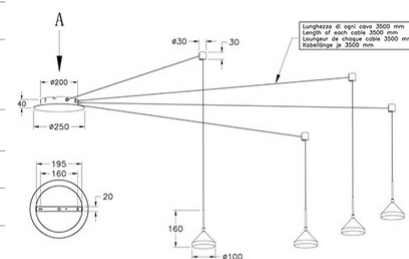

Isabella

Longueur de chaque câble 3500mm

Code	3410-49-212-01
Type	Suspension
Designer	Variaforma
Code Barres	8019282513964
Tarif douanier	94051190
Couleur	Aluminium satiné
Matériel	Monture en métal et métachrylate
IP	IP20
Classe d'isolation	 CL1
Lumière intelligente	 Intégré
Dimensions de la lampe	Max 7000xMax 3500mm - 3.38kg
Dimensions de la boîte	300x300x160mm - 3.7kg
Source de lumière 1	
Source	LED 32W Inclus
Lumens de la source lumineuse	3020 lm
Température de couleur	Warm white 3000K
Classe énergétique	
Spécifications électriques 1	
Tension d'alimentation	230V AC 50Hz
Système de contrôle	Gradable à découpage de phase