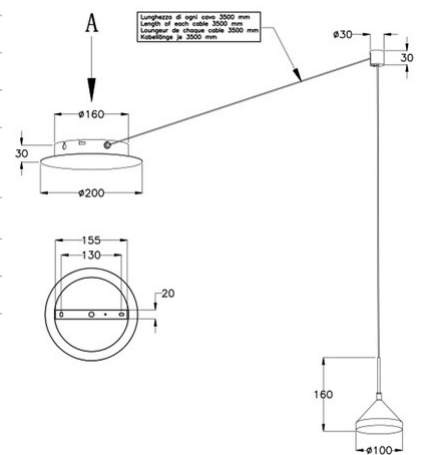

Isabella

Longueur de chaque câble 3500mm

Code	3410-41-212-01
Type	Suspension
Designer	Variaforma
Code Barres	8019282513926
Tarif douanier	94051190
Couleur	Aluminium satiné
Matériel	Monture en métal et métachrylate
IP	IP20
Classe d'isolation	 CL1
Lumière intelligente	 Intégré
Dimensions de la lampe	Max 3500mm Ø200mm - 1.3kg
Dimensions de la boîte	150x240x250mm - 1.5kg
Source de lumière 1	
Source	LED 8W Inclus
Lumens de la source lumineuse	750 lm
Température de couleur	Warm white 3000K
Classe énergétique	
Spécifications électriques 1	
Tension d'alimentation	230V AC 50Hz
Système de contrôle	Gradable à découpage de phase