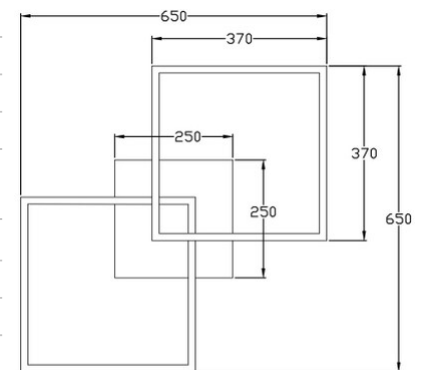

Bard

Code	3394-65-282
Type	Plafonnier
Designer	S.T. Fabas Luce
Code Barres	8019282512950
Tarif douanier	94051190
Couleur	Anthracite
Matériel	Monture en métal et métachrylate
IP	IP20
Classe d'isolation	 CL1
Lumière intelligente	 Compatible
Dimensions de la lampe	650x650x110mm - 2.2kg
Dimensions de la boîte	720x720x140mm - 3.6kg
	Source de lumière 1
Source	LED Intégré
Lumens de la source lumineuse	5180 lm
Température de couleur	Warm white 3000K
Classe énergétique	
	Spécifications électriques 1
Tension d'alimentation	230V AC 50Hz
Puissance totale absorbée	52W
Système de contrôle	Gradable à découpage de phase