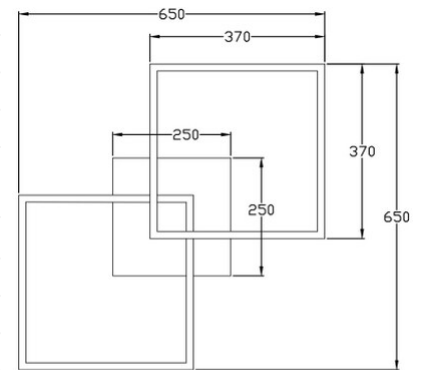

Bard

Code	3394-65-102
Type	Plafonnier
Designer	S.T. Fabas Luce
Code Barres	8019282110224
Tarif douanier	94051190
Couleur	Blanc
Matériel	Monture en métal et métachrylate
IP	IP20
Classe d'isolation	 CL1
Lumière intelligente	 Compatible
Dimensions de la lampe	650x650x110mm - 2.2kg
Dimensions de la boîte	720x720x140mm - 3.6kg
	Source de lumière 1
Source	LED Intégré
Lumens de la source lumineuse	5180 lm
Température de couleur	Warm white 3000K
Classe énergétique	
	Spécifications électriques 1
Tension d'alimentation	230V AC 50Hz
Puissance totale absorbée	52W
Système de contrôle	Gradable à découpage de phase