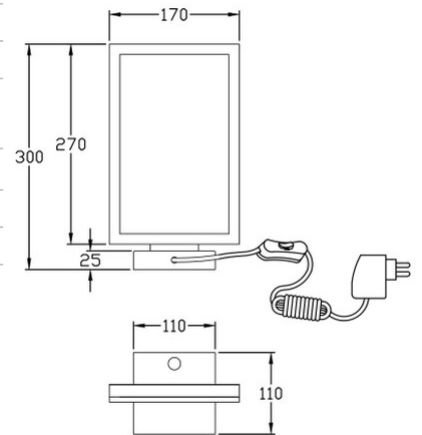

Bard

Code	3394-30-361
Type	Lampe de table
Designer	S.T. Fabas Luce
Code Barres	8019282546993
Tarif douanier	94052190
Couleur	Corten
Matériel	Monture en métal et métachrylate
IP	IP20
Classe d'isolation	 CL2
Dimensions de la lampe	170x110x300mm - 0.9kg
Dimensions de la boîte	240x160x360mm - 1.1kg
Source de lumière 1	
Source	LED Intégré
Allumage	Bouton poussoir dimmable
Lumens de la source lumineuse	1720 lm
Température de couleur	Warm white 3000K
Classe énergétique	
Spécifications électriques 1	
Tension d'alimentation	230V AC 50Hz
Puissance totale absorbée	15W