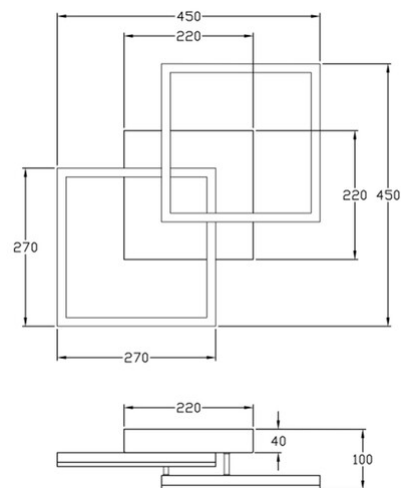

Bard

Montage au mur ou au plafond

Code	3394-29-282
Type	Plafonnier
Designer	S.T. Fabas Luce
Code Barres	8019282536291
Tarif douanier	94051190
Couleur	Anthracite
Matériel	Monture en métal et métachrylate
IP	IP20
Classe d'isolation	 CL1
Lumière intelligente	 Compatible
Dimensions de la lampe	450x450x100mm - 1.55kg
Dimensions de la boîte	500x510x130mm - 2.07kg
Source de lumière 1	
Source	LED Intégré
Lumens de la source lumineuse	4050 lm
Température de couleur	Natural white 4000 K
Classe énergétique	
Spécifications électriques 1	
Tension d'alimentation	230V AC 50Hz
Puissance totale absorbée	39W
Système de contrôle	Gradable à découpage de phase