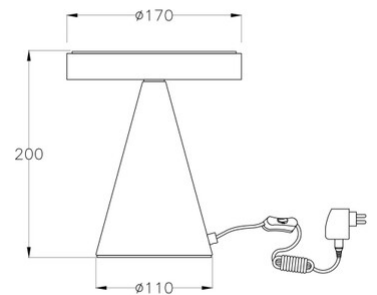

Neutra

Code	3386-34-102
Type	Lampe de table
Designer	Variaforma
Code Barres	8019282094647
Tarif douanier	94052190
Couleur	Blanc
Matériel	Monture en métal et métachrylate
IP	IP20
Classe d'isolation	 CL2
Dimensions de la lampe	200mm Ø170mm - 1.15kg
Dimensions de la boîte	200x200x220mm - 1.2kg
Source de lumière 1	
Source	LED Intégré
Allumage	Variateur sensible
Lumens de la source lumineuse	750 lm
Température de couleur	Warm white 3000K
Classe énergétique	
Spécifications électriques 1	
Tension d'alimentation	230V AC 50Hz
Puissance totale absorbée	8W