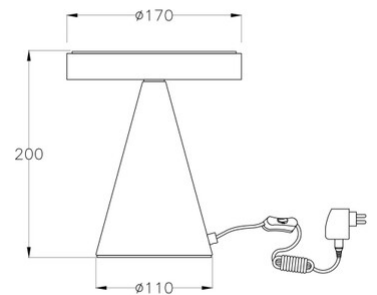

Neutra

Code	3386-34-102
Type	Lampe de table
Designer	Variaforma
Code Barres	8019282094647
Tarif douanier	94052190
Couleur	Blanc
Matériel	Monture en métal et métachrylate
IP	IP20
Classe d'isolation	 CL2
Dimensions de la lampe	200mm Ø170mm - 1.15kg
Dimensions de la boîte	200x200x220mm - 1.2kg
	Source de lumière 1
Source	LED Intégré
Allumage	Variateur sensible
Lumens de la source lumineuse	750 lm
Température de couleur	Warm white 3000K
Classe énergétique	
	Spécifications électriques 1
Tension d'alimentation	230V AC 50Hz
Puissance totale absorbée	8W