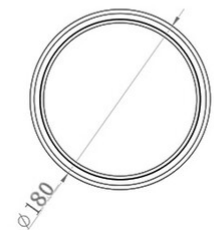

# Olly

Plafonnier LED particulièrement fin, avec une hauteur de seulement 50 mm. Structure en aluminium. Grâce à sa forme ronde et à son diffuseur opale intégré, ce luminaire offre un éclairage uniforme et sans éblouissement. Idéal pour les balcons et les terrasses. Disponible en trois tailles et deux couleurs.

<b>Code</b>	<b>3315-69-101</b>
<b>Type</b>	Plafonnier
<b>Designer</b>	S.T. Fabas Luce
<b>Code Barres</b>	8019282094487
<b>Tarif douanier</b>	94051140
<b>Couleur</b>	Noir
<b>Matériel</b>	Structure en aluminium et polycarbonate
<b>IP</b>	IP54
<b>IK</b>	10
<b>Classe d'isolation</b>	 CL2
<b>Operating ambient temperature</b>	-10°C + 35°C
<b>Ans de garantie</b>	3
<b>Dimensions de la lampe</b>	50mm Ø180mm - 0.5kg
<b>Dimensions de la boîte</b>	185x185x60mm - 0.6kg
	<b>Source de lumière 1</b>
<b>Source</b>	LED Inclus
<b>Caractéristiques des LEDs</b>	SMD
<b>Lumens de la source lumineuse</b>	1050 lm
<b>Lumen de l'article</b>	867 lm
<b>Température de couleur</b>	Warm white 3000K
<b>CRI minimum</b>	>80
<b>Classe énergétique</b>	 F
	<b>Spécifications électriques 1</b>
<b>Tension d'alimentation</b>	220/240V AC 50/60Hz
<b>Puissance totale absorbée</b>	10W
<b>Driver</b>	Inclus