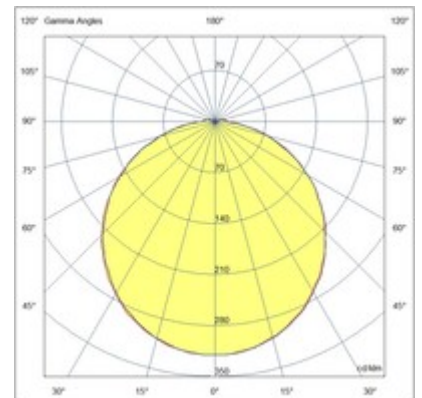

# Olly

Plafonnier LED particulièrement fin, avec une hauteur de seulement 50 mm. Structure en aluminium. Grâce à sa forme ronde et à son diffuseur opale intégré, ce luminaire offre un éclairage uniforme et sans éblouissement. Idéal pour les balcons et les terrasses. Disponible en trois tailles et deux couleurs.

<b>Code</b>	<b>3315-69-101</b>
<b>Type</b>	Plafonnier
<b>Designer</b>	S.T. Fabas Luce
<b>Code Barres</b>	8019282094487
<b>Tarif douanier</b>	94051140
<b>Couleur</b>	Noir
<b>Matériel</b>	Structure en aluminium et polycarbonate
<b>IP</b>	IP54
<b>IK</b>	10
<b>Classe d'isolation</b>	 CL2
<b>Operating ambient temperature</b>	-10°C + 35°C
<b>Ans de garantie</b>	3
<b>Dimensions de la lampe</b>	50mm Ø180mm - 0.5kg
<b>Dimensions de la boîte</b>	185x185x60mm - 0.6kg
	<b>Source de lumière 1</b>
<b>Source</b>	LED Inclus
<b>Caractéristiques des LEDs</b>	SMD
<b>Lumens de la source lumineuse</b>	1050 lm
<b>Lumen de l'article</b>	867 lm
<b>Température de couleur</b>	Warm white 3000K
<b>CRI minimum</b>	>80
<b>Classe énergétique</b>	 F
	<b>Spécifications électriques 1</b>
<b>Tension d'alimentation</b>	220/240V AC 50/60Hz
<b>Puissance totale absorbée</b>	10W
<b>Driver</b>	Inclus