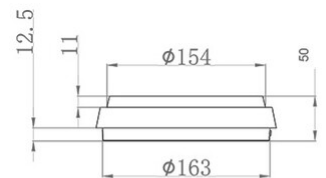

# Olly

Plafonnier LED particulièrement fin, avec une hauteur de seulement 50 mm. Structure en aluminium. Grâce à sa forme ronde et à son diffuseur opale intégré, ce luminaire offre un éclairage uniforme et sans éblouissement. Idéal pour les balcons et les terrasses. Disponible en trois tailles et deux couleurs.

<b>Code</b>	<b>3315-69-101</b>
<b>Type</b>	Plafonnier
<b>Designer</b>	S.T. Fabas Luce
<b>Code Barres</b>	8019282094487
<b>Tarif douanier</b>	94051140
<b>Couleur</b>	Noir
<b>Matériel</b>	Structure en aluminium et polycarbonate
<b>IP</b>	IP54
<b>IK</b>	10
<b>Classe d'isolation</b>	 CL2
<b>Operating ambient temperature</b>	-10°C + 35°C
<b>Ans de garantie</b>	3
<b>Dimensions de la lampe</b>	50mm Ø180mm - 0.5kg
<b>Dimensions de la boîte</b>	185x185x60mm - 0.6kg
	<b>Source de lumière 1</b>
<b>Source</b>	LED Inclus
<b>Caractéristiques des LEDs</b>	SMD
<b>Lumens de la source lumineuse</b>	1050 lm
<b>Lumen de l'article</b>	867 lm
<b>Température de couleur</b>	Warm white 3000K
<b>CRI minimum</b>	>80
<b>Classe énergétique</b>	 F
	<b>Spécifications électriques 1</b>
<b>Tension d'alimentation</b>	220/240V AC 50/60Hz
<b>Puissance totale absorbée</b>	10W
<b>Driver</b>	Inclus