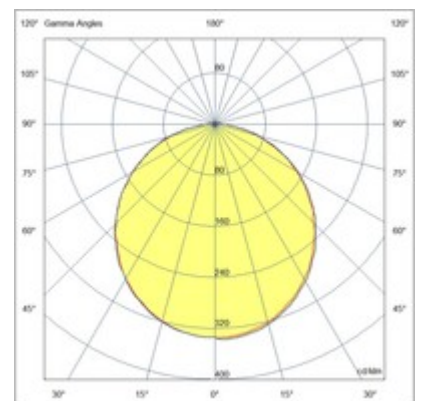

# Olly

Plafonnier LED particulièrement fin, avec une hauteur de seulement 50 mm. Structure en aluminium. Grâce à sa forme ronde et à son diffuseur opale intégré, ce luminaire offre un éclairage uniforme et sans éblouissement. Idéal pour les balcons et les terrasses. Disponible en trois tailles et deux couleurs.

<b>Code</b>	<b>3315-61-101</b>
<b>Type</b>	Plafonnier
<b>Designer</b>	S.T. Fabas Luce
<b>Code Barres</b>	8019282094470
<b>Tarif douanier</b>	94051140
<b>Couleur</b>	Noir
<b>Matériel</b>	Structure en aluminium et polycarbonate
<b>IP</b>	IP54
<b>IK</b>	10
<b>Classe d'isolation</b>	 CL2
<b>Operating ambient temperature</b>	-10°C + 35°C
<b>Ans de garantie</b>	3
<b>Dimensions de la lampe</b>	50mm Ø240mm - 0.8kg
<b>Dimensions de la boîte</b>	255x255x60mm - 0.9kg
	<b>Source de lumière 1</b>
<b>Source</b>	LED Inclus
<b>Caractéristiques des LEDs</b>	SMD
<b>Lumens de la source lumineuse</b>	2700 lm
<b>Lumen de l'article</b>	2272 lm
<b>Température de couleur</b>	Warm white 3000K
<b>CRI minimum</b>	>80
<b>Classe énergétique</b>	 F
	<b>Spécifications électriques 1</b>
<b>Tension d'alimentation</b>	220/240V AC 50/60Hz
<b>Puissance totale absorbée</b>	23W
<b>Driver</b>	Inclus