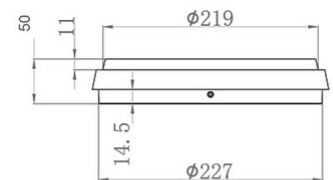

# Olly

Plafonnier LED particulièrement fin, avec une hauteur de seulement 50 mm. Structure en aluminium. Grâce à sa forme ronde et à son diffuseur opale intégré, ce luminaire offre un éclairage uniforme et sans éblouissement. Idéal pour les balcons et les terrasses. Disponible en trois tailles et deux couleurs.

<b>Code</b>	<b>3315-61-101</b>
<b>Type</b>	Plafonnier
<b>Designer</b>	S.T. Fabas Luce
<b>Code Barres</b>	8019282094470
<b>Tarif douanier</b>	94051140
<b>Couleur</b>	Noir
<b>Matériel</b>	Structure en aluminium et polycarbonate
<b>IP</b>	IP54
<b>IK</b>	10
<b>Classe d'isolation</b>	 CL2
<b>Operating ambient temperature</b>	-10°C + 35°C
<b>Ans de garantie</b>	3
<b>Dimensions de la lampe</b>	50mm Ø240mm - 0.8kg
<b>Dimensions de la boîte</b>	255x255x60mm - 0.9kg
	<b>Source de lumière 1</b>
<b>Source</b>	LED Inclus
<b>Caractéristiques des LEDs</b>	SMD
<b>Lumens de la source lumineuse</b>	2700 lm
<b>Lumen de l'article</b>	2272 lm
<b>Température de couleur</b>	Warm white 3000K
<b>CRI minimum</b>	>80
<b>Classe énergétique</b>	 F
	<b>Spécifications électriques 1</b>
<b>Tension d'alimentation</b>	220/240V AC 50/60Hz
<b>Puissance totale absorbée</b>	23W
<b>Driver</b>	Inclus