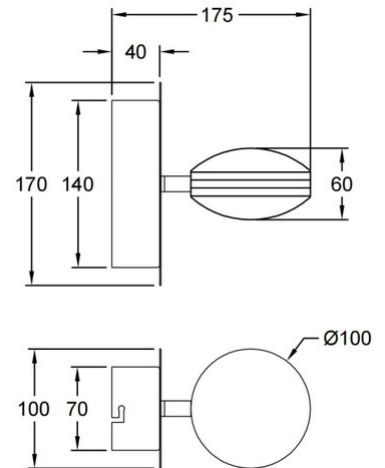

Mill

Reflecteur réglable 360°

Code	3253-21-178
Type	Applique
Designer	S.T. Fabas Luce
Code Barres	8019282067115
Tarif douanier	94051190
Couleur	Nickel satiné
Matériel	Monture en métal et métachrylate
IP	IP20
Classe d'isolation	 CL1
Dimensions de la lampe	100x175x170mm Ø100mm - 1kg
Dimensions de la boîte	200x140x200mm - 1.2kg
	Source de lumière 1
Source	LED Intégré
Lumens de la source lumineuse	1510 lm
Température de couleur	Warm white 3000K
Classe énergétique	
	Spécifications électriques 1
Tension d'alimentation	230V AC 50Hz
Puissance totale absorbée	16W