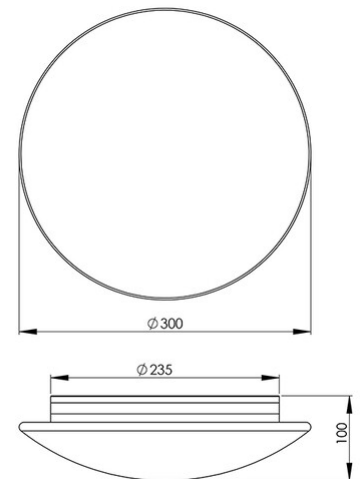

Pandora E27 IP44

Plafonnier classique et élégant avec douille E27. La structure de la base est en métal peint en blanc. Le diffuseur est en verre soufflé opale avec fixation à baïonnette. Idéal pour les salles de bains et les salles de fitness. Ampoule non fournie.

Code	2650-61-102
Type	Plafonnier
Designer	S.T. Fabas Luce
Code Barres	8019282013372
Tarif douanier	94051950
Couleur	Blanc
Matériel	Monture en métal et verre soufflé
IP	IP44
IK	03
Classe d'isolation	 CL2
Lumière intelligente	 Compatible
Operating ambient temperature	-10°C + 45°C
Ans de garantie	3
Dimensions de la lampe	100mm Ø300mm - 1.39kg
Dimensions de la boîte	360x360x140mm - 1.9kg
	Source de lumière 1
Source	E27 1x 60W Pas inclus
	Spécifications électriques 1
Tension d'alimentation	Max 250V AC