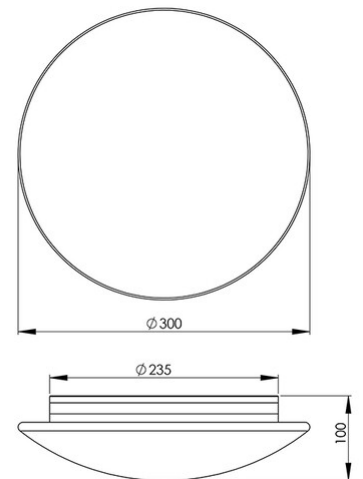

Pandora E27 IP44

Plafonnier classique et élégant avec douille E27. La structure de la base est en métal peint en blanc. Le diffuseur est en verre soufflé opale avec fixation à baïonnette. Idéal pour les salles de bains et les salles de fitness. Ampoule non fournie.

Code	2650-61-102
Type	Plafonnier
Designer	S.T. Fabas Luce
Code Barres	8019282013372
Tarif douanier	94051950
Couleur	Blanc
Matériel	Monture en métal et verre soufflé
IP	IP44
IK	03
Classe d'isolation	 CL2
Lumière intelligente	 Compatible
Operating ambient temperature	-10°C + 45°C
Ans de garantie	3
Dimensions de la lampe	100mm Ø300mm - 1.39kg
Dimensions de la boîte	360x360x140mm - 1.9kg
	Source de lumière 1
Source	E27 1x 60W Pas inclus
	Spécifications électriques 1
Tension d'alimentation	Max 250V AC