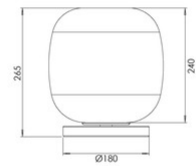

# Vesuvio

<b>Code</b>	<b>3862-35-332</b>
<b>Type</b>	Table lamp
<b>Designer</b>	S.T. Fabas Luce
<b>Eancode</b>	8019282571742
<b>Customs tariff</b>	94052150
<b>Color</b>	Shaded gold
<b>Material</b>	Metal frame and borosilicate glass
<b>IP</b>	IP20
<b>IK</b>	02
<b>Insulation Class</b>	 CL1
<b>Item Dimensions</b>	265mm Ø240mm - 1.4kg
<b>Packaging Dimensions</b>	310x310x435mm - 2.7kg
<b>Light Source 1</b>	
<b>Light source</b>	LED 11W Built-in
<b>Power Pack Type</b>	Touch dimmer
<b>Light Source Lumen</b>	1080 lm
<b>Item Lumen</b>	810 lm
<b>Color Temperature</b>	CCT (2700K 3000K 4000K)
<b>Energy Efficiency Class</b>	
<b>Electrical specifications 1</b>	
<b>Input Voltage</b>	230V AC 50Hz