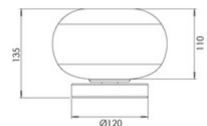

# Fuego

<b>Code</b>	<b>3861-30-378</b>
<b>Type</b>	Table lamp
<b>Designer</b>	S.T. Fabas Luce
<b>Eancode</b>	8019282571711
<b>Customs tariff</b>	94052150
<b>Color</b>	Shaded cognac
<b>Material</b>	Metal frame and borosilicate glass
<b>IP</b>	IP20
<b>IK</b>	02
<b>Insulation Class</b>	 CL1
<b>Item Dimensions</b>	135mm Ø180mm - 0.6kg
<b>Packaging Dimensions</b>	300x300x350mm - 1.2kg
<b>Light Source 1</b>	
<b>Light source</b>	LED 7W Built-in
<b>Power Pack Type</b>	Touch dimmer
<b>Light Source Lumen</b>	540 lm
<b>Item Lumen</b>	405 lm
<b>Color Temperature</b>	CCT (2700K 3000K 4000K)
<b>Energy Efficiency Class</b>	
<b>Electrical specifications 1</b>	
<b>Input Voltage</b>	230V AC 50Hz