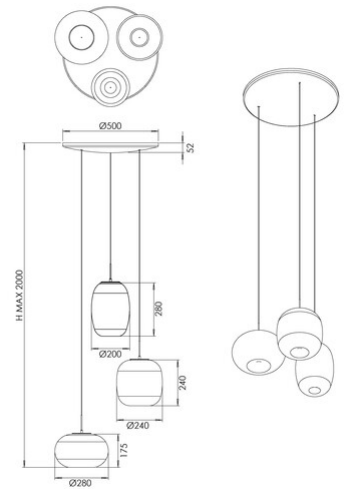

# Brio

<b>Code</b>	<b>3860-47-332</b>
<b>Type</b>	Suspension lamp
<b>Designer</b>	S.T. Fabas Luce
<b>Eancode</b>	8019282571650
<b>Customs tariff</b>	94051150
<b>Color</b>	Shaded gold
<b>Material</b>	Metal frame and borosilicate glass
<b>IP</b>	IP20
<b>IK</b>	02
<b>Insulation Class</b>	 CL1
<b>Item Dimensions</b>	Max 2000mm Ø500mm - 3.2kg
<b>Packaging Dimensions</b>	600x600x500mm - 10.1kg
<b>Light Source 1</b>	
<b>Light source</b>	LED 42W Built-in
<b>Light Source Lumen</b>	4530 lm
<b>Item Lumen</b>	3170 lm
<b>Color Temperature</b>	CCT (2700K 3000K 4000K)
<b>Energy Efficiency Class</b>	
<b>Electrical specifications 1</b>	
<b>Input Voltage</b>	230V AC 50Hz
<b>Control System</b>	Steps dimmable