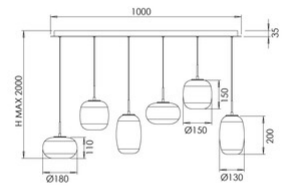

# Brio

<b>Code</b>	<b>3860-46-379</b>
<b>Type</b>	Suspension lamp
<b>Designer</b>	S.T. Fabas Luce
<b>Eancode</b>	8019282571629
<b>Customs tariff</b>	94051150
<b>Color</b>	Shaded light grey
<b>Material</b>	Metal frame and borosilicate glass
<b>IP</b>	IP20
<b>IK</b>	02
<b>Insulation Class</b>	 CL1
<b>Item Dimensions</b>	1000x350xMax 2000mm - 8.5kg
<b>Packaging Dimensions</b>	1180x380x550mm - 12.5kg
<b>Light Source 1</b>	
<b>Light source</b>	LED 42W Built-in
<b>Light Source Lumen</b>	4500 lm
<b>Item Lumen</b>	3150 lm
<b>Color Temperature</b>	CCT (2700K 3000K 4000K)
<b>Energy Efficiency Class</b>	
<b>Electrical specifications 1</b>	
<b>Input Voltage</b>	230V AC 50Hz
<b>Control System</b>	Steps dimmable