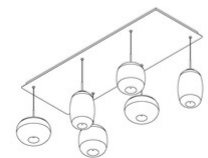

# Brio

<b>Code</b>	<b>3860-46-379</b>
<b>Type</b>	Suspension lamp
<b>Designer</b>	S.T. Fabas Luce
<b>Eancode</b>	8019282571629
<b>Customs tariff</b>	94051150
<b>Color</b>	Shaded light grey
<b>Material</b>	Metal frame and borosilicate glass
<b>IP</b>	IP20
<b>IK</b>	02
<b>Insulation Class</b>	 CL1
<b>Item Dimensions</b>	1000x350xMax 2000mm - 8.5kg
<b>Packaging Dimensions</b>	1180x380x550mm - 12.5kg
<b>Light Source 1</b>	
<b>Light source</b>	LED 42W Built-in
<b>Light Source Lumen</b>	4500 lm
<b>Item Lumen</b>	3150 lm
<b>Color Temperature</b>	CCT (2700K 3000K 4000K)
<b>Energy Efficiency Class</b>	
<b>Electrical specifications 1</b>	
<b>Input Voltage</b>	230V AC 50Hz
<b>Control System</b>	Steps dimmable