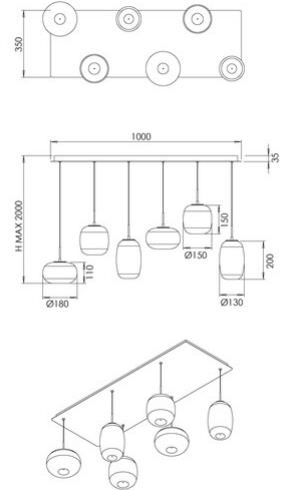

## Brio

<b>Code</b>	<b>3860-46-378</b>
<b>Type</b>	Suspension lamp
<b>Designer</b>	S.T. Fabas Luce
<b>Eancode</b>	8019282571612
<b>Customs tariff</b>	94051150
<b>Color</b>	Shaded cognac
<b>Material</b>	Metal frame and borosilicate glass
<b>IP</b>	IP20
<b>IK</b>	02
<b>Insulation Class</b>	 CL1
<b>Item Dimensions</b>	1000x350xMax 2000mm
<b>Light Source 1</b>	
<b>Light source</b>	LED 42W Built-in
<b>Light Source Lumen</b>	4500 lm
<b>Item Lumen</b>	3150 lm
<b>Color Temperature</b>	CCT (2700K 3000K 4000K)
<b>Energy Efficiency Class</b>	
<b>Electrical specifications 1</b>	
<b>Input Voltage</b>	230V AC 50Hz
<b>Control System</b>	Steps dimmable