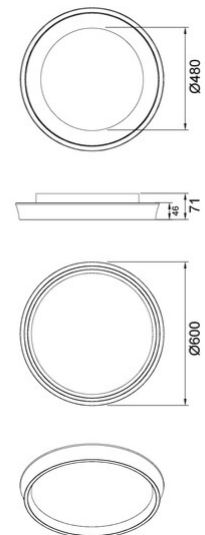

## Varallo

<b>Code</b>	<b>3833-64-179</b>
<b>Type</b>	Ceiling lamp
<b>Designer</b>	S.T. Fabas Luce
<b>Eancode</b>	8019282574286
<b>Customs tariff</b>	94051140
<b>Color</b>	Satined bronze
<b>Material</b>	Metal and methacrylate frame
<b>IP</b>	IP20
<b>IK</b>	05
<b>Insulation Class</b>	 CL2
<b>Item Dimensions</b>	71mm Ø600mm - 3kg
<b>Packaging Dimensions</b>	645x645x90mm - 5kg
<b>Light Source 1</b>	
<b>Light source</b>	LED Built-in
<b>Light Source Lumen</b>	6000 lm
<b>Item Lumen</b>	4200 lm
<b>Color Temperature</b>	CCT 2700K ? 4000K
<b>Energy Efficiency Class</b>	
<b>Electrical specifications 1</b>	
<b>Input Voltage</b>	230V AC 50Hz
<b>Total Absorbed Power</b>	50W
<b>Control System</b>	Dimmable whit remote control