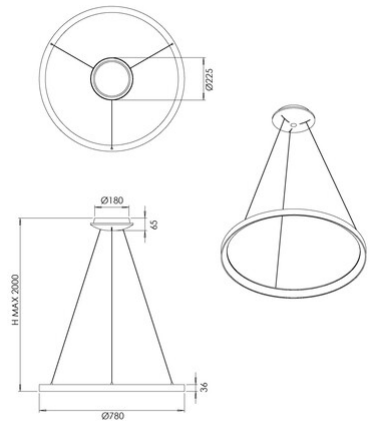

# Bacco

<b>Code</b>	<b>3832-45-101</b>
<b>Type</b>	Suspension lamp
<b>Designer</b>	S.T. Fabas Luce
<b>Eancode</b>	8019282566885
<b>Customs tariff</b>	94051140
<b>Color</b>	Black
<b>Material</b>	Metal and methacrylate frame
<b>IP</b>	IP20
<b>IK</b>	05
<b>Insulation Class</b>	 CL1
<b>Item Dimensions</b>	MAX 2000mm Ø780mm - 2.18kg
<b>Packaging Dimensions</b>	105x835x835mm - 4.24kg
<b>Light Source 1</b>	
<b>Light source</b>	LED Built-in
<b>Light Source Lumen</b>	8900 lm
<b>Item Lumen</b>	6680 lm
<b>Color Temperature</b>	CCT (2700K 3000K 4000K)
<b>Energy Efficiency Class</b>	
<b>Electrical specifications 1</b>	
<b>Input Voltage</b>	230V AC 50Hz
<b>Total Absorbed Power</b>	75W
<b>Control System</b>	Phase cut dimmable