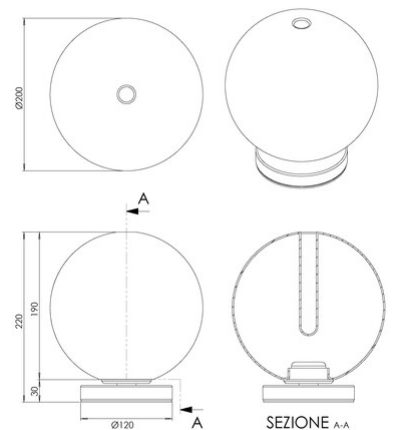

# Wengen

<b>Code</b>	<b>3817-30-377</b>
<b>Type</b>	Table lamp
<b>Designer</b>	Fly Design
<b>Eancode</b>	8019282561880
<b>Customs tariff</b>	94052150
<b>Color</b>	Light transparent grey
<b>Material</b>	Metal frame and borosilicate glass
<b>IP</b>	IP20
<b>Insulation Class</b>	 CL2
<b>Item Dimensions</b>	220mm Ø200mm - 0.7kg
<b>Packaging Dimensions</b>	240x240x315mm - 1.3kg
<b>Light Source 1</b>	
<b>Light source</b>	LED 7W Built-in
<b>Power Pack Type</b>	Touch dimmer
<b>Light Source Lumen</b>	540 lm
<b>Color Temperature</b>	CCT (2700K 3000K 4000K)
<b>Energy Efficiency Class</b>	 E
<b>Electrical specifications 1</b>	
<b>Input Voltage</b>	230V AC 50Hz