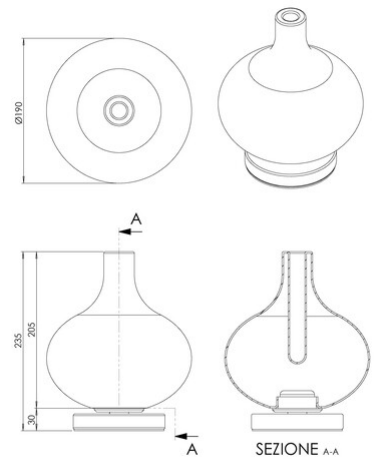

# Crodo

<b>Code</b>	<b>3816-30-377</b>
<b>Type</b>	Table lamp
<b>Designer</b>	Fly Design
<b>Eancode</b>	8019282561873
<b>Customs tariff</b>	94052150
<b>Color</b>	Light transparent grey
<b>Material</b>	Metal frame and borosilicate glass
<b>IP</b>	IP20
<b>Insulation Class</b>	 CL2
<b>Item Dimensions</b>	230mm Ø190mm - 0.6kg
<b>Packaging Dimensions</b>	225x225x330mm - 1.3kg
<b>Light Source 1</b>	
<b>Light source</b>	LED 7W Built-in
<b>Power Pack Type</b>	Touch dimmer
<b>Light Source Lumen</b>	540 lm
<b>Color Temperature</b>	CCT (2700K 3000K 4000K)
<b>Energy Efficiency Class</b>	 E
<b>Electrical specifications 1</b>	
<b>Input Voltage</b>	230V AC 50Hz