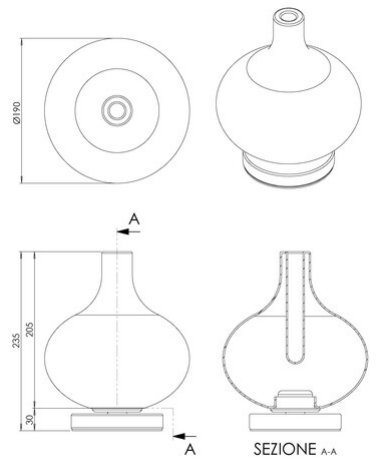

# Crodo

<b>Code</b>	<b>3816-30-107</b>
<b>Type</b>	Table lamp
<b>Designer</b>	Fly Design
<b>Eancode</b>	8019282561255
<b>Customs tariff</b>	94052150
<b>Color</b>	Amethyst
<b>Material</b>	Metal frame and borosilicate glass
<b>IP</b>	IP20
<b>Insulation Class</b>	 CL2
<b>Item Dimensions</b>	230mm Ø190mm - 0.6kg
<b>Packaging Dimensions</b>	225x225x330mm - 1.3kg
<b>Light Source 1</b>	
<b>Light source</b>	LED 7W Built-in
<b>Power Pack Type</b>	Touch dimmer
<b>Light Source Lumen</b>	540 lm
<b>Color Temperature</b>	CCT (2700K 3000K 4000K)
<b>Energy Efficiency Class</b>	 E
<b>Electrical specifications 1</b>	
<b>Input Voltage</b>	230V AC 50Hz