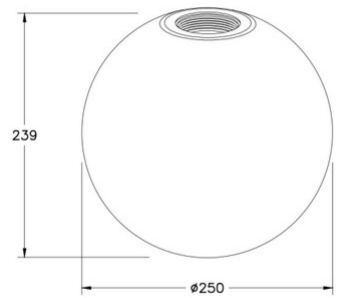

## Kit Luci Glass suspension 14W

Glass diffuser

<b>Code</b>	<b>3805-55-365</b>
<b>Type</b>	Glass diffuser
<b>Designer</b>	S.T. Fabas Luce
<b>Eancode</b>	8019282555698
<b>Customs tariff</b>	94059190
<b>Color</b>	Cognac
<b>Material</b>	Borosilicate glass
<b>Item Dimensions</b>	Ø250mm - 0.4kg
<b>Packaging Dimensions</b>	280x280x270mm - 0.9kg