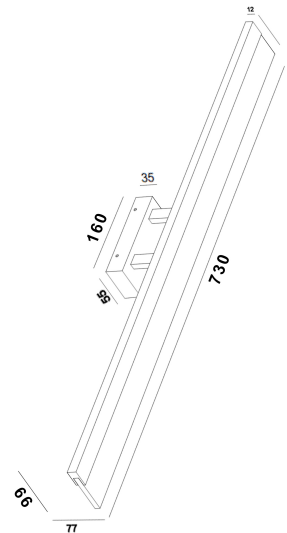

## Sinis

<b>Code</b>	<b>3719-28-138</b>
<b>Type</b>	Wall lamp
<b>Designer</b>	S.T. Fabas Luce
<b>Eancode</b>	8019282540052
<b>Customs tariff</b>	94051190
<b>Color</b>	Chrome
<b>Material</b>	Metal and methacrylate frame
<b>IP</b>	IP44
<b>Insulation Class</b>	
<b>Item Dimensions</b>	730x77x66mm - 0.86kg
<b>Packaging Dimensions</b>	780x115x120mm - 1.18kg
	<b>Light Source 1</b>
<b>Light source</b>	LED 15W Included
<b>Item Lumen</b>	825 lm
<b>Color Temperature</b>	Warm white 3000K
	<b>Electrical specifications 1</b>
<b>Input Voltage</b>	230 Vac 50Hz