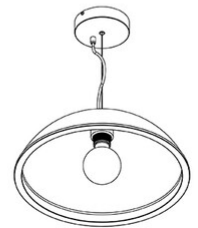

# Diamond

<b>Code</b>	<b>3635-40-125</b>
<b>Type</b>	Suspension lamp
<b>Designer</b>	S.T. Fabas Luce
<b>Eancode</b>	8019282519164
<b>Customs tariff</b>	94051950
<b>Color</b>	Amber
<b>Material</b>	Metal frame and centrifuged glass
<b>IP</b>	IP20
<b>Insulation Class</b>	 CL1
<b>Smartluce</b>	 Compatible
<b>Item Dimensions</b>	Max 2000mm Ø420mm - 3.5kg
<b>Packaging Dimensions</b>	460x460x190mm - 4.3kg
	<b>Light Source 1</b>
<b>Light source</b>	E27 1x 40W Not included
	<b>Electrical specifications 1</b>
<b>Input Voltage</b>	230V AC 50Hz