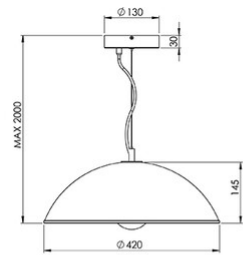

# Diamond

<b>Code</b>	<b>3635-40-125</b>
<b>Type</b>	Suspension lamp
<b>Designer</b>	S.T. Fabas Luce
<b>Eancode</b>	8019282519164
<b>Customs tariff</b>	94051950
<b>Color</b>	Amber
<b>Material</b>	Metal frame and centrifuged glass
<b>IP</b>	IP20
<b>Insulation Class</b>	 CL1
<b>Smartluce</b>	 Compatible
<b>Item Dimensions</b>	Max 2000mm Ø420mm - 3.5kg
<b>Packaging Dimensions</b>	460x460x190mm - 4.3kg
	<b>Light Source 1</b>
<b>Light source</b>	E27 1x 40W Not included
	<b>Electrical specifications 1</b>
<b>Input Voltage</b>	230V AC 50Hz