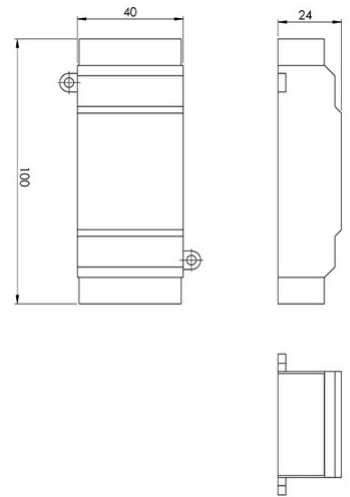

## Smartluce

Dimmable accessory in case of dimmable lighting

<b>Code</b>	<b>3572-00-001</b>
<b>Type</b>	Accessory Smartluce
<b>Designer</b>	S.T. Fabas Luce
<b>Eancode</b>	8019282511588
<b>Customs tariff</b>	85043180
<b>Color</b>	White
<b>Material</b>	Plastic frame
<b>IP</b>	IP20
<b>Insulation Class</b>	 CL2
<b>Item Dimensions</b>	100x40x25mm - 0.05kg
<b>Packaging Dimensions</b>	102x42x27mm - 0.06kg
	<b>Electrical specifications 1</b>
<b>Input Voltage</b>	230V AC 50Hz