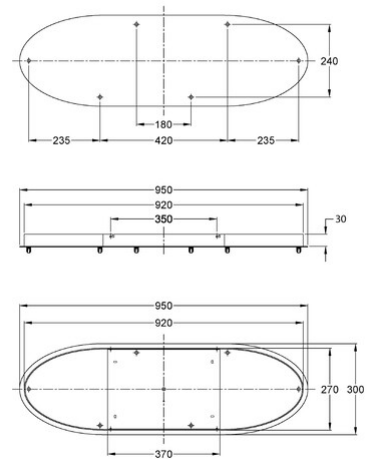

## Kit Luci E27-E14 frame

<b>Code</b>	<b>3481-56-189</b>
<b>Type</b>	6-holes frame
<b>Designer</b>	S.T. Fabas Luce
<b>Eancode</b>	8019282568025
<b>Customs tariff</b>	94059900
<b>Color</b>	Gold
<b>Material</b>	Metal frame
<b>Item Dimensions</b>	950x300x30mm - 5kg
<b>Packaging Dimensions</b>	1020x380x110mm - 5.9kg
	<b>Electrical specifications 1</b>
<b>Input Voltage</b>	230V AC 50Hz