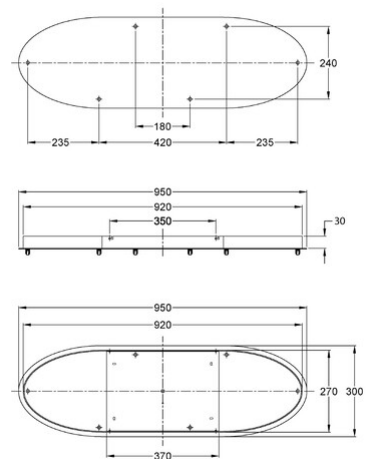

## Kit Luci E27-E14 frame

Elliptical 6 lights

|                             |                                    |
|-----------------------------|------------------------------------|
| <b>Code</b>                 | <b>3481-56-102</b>                 |
| <b>Type</b>                 | 6-holes frame                      |
| <b>Designer</b>             | S.T. Fabas Luce                    |
| <b>Eancode</b>              | 8019282544494                      |
| <b>Customs tariff</b>       | 94059900                           |
| <b>Color</b>                | White                              |
| <b>Material</b>             | Metal frame                        |
| <b>Item Dimensions</b>      | 950x300x30mm - 5kg                 |
| <b>Packaging Dimensions</b> | 1020x380x110mm - 5.9kg             |
|                             | <b>Electrical specifications 1</b> |
| <b>Input Voltage</b>        | 230V AC 50Hz                       |