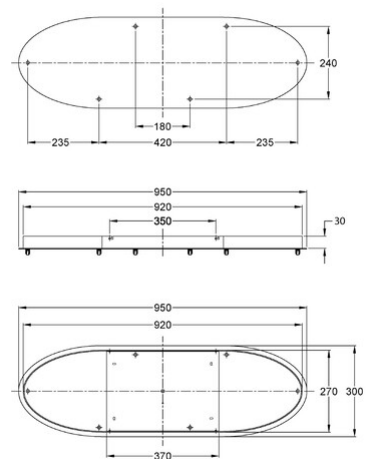

## Kit Luci E27-E14 frame

Elliptical 3 lights

<b>Code</b>	<b>3481-56-101</b>
<b>Type</b>	6-holes frame
<b>Designer</b>	S.T. Fabas Luce
<b>Eancode</b>	8019282544487
<b>Customs tariff</b>	94059900
<b>Color</b>	Black
<b>Material</b>	Metal frame
<b>Item Dimensions</b>	950x300x30mm - 5kg
<b>Packaging Dimensions</b>	1020x380x110mm - 5.9kg
	<b>Electrical specifications 1</b>
<b>Input Voltage</b>	230V AC 50Hz