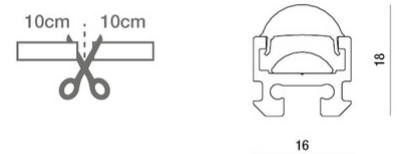

Lille IP40

Extrudiertes eloxiertes Aluminiumprofil, Kappen und Befestigungsfedern im Lieferumfang enthalten. Maßgeschneidertes Produkt mit individuellem Zuschnitt alle 10 cm. LED-Leiste aus Aluminium für den Innenbereich.

Artikelnummer	6997-06-004
Typ	LED Profil-Lichtlinien
Designer	S.T. Fabas Luce
EAN	8019282534921
Zolltarif	94054239
Farbe	Glänzend eloxiertes Aluminium
Material	Aluminium
IP	IP40
IK	07
Isolierklasse	
Operating ambient temperature	-20°C +50°C
Jahre Garantie	3
Made In	Italy
Artikelmaße	16x18mm - 0,30/mkg
	Bestückung 1
Bestückung	LED Eingebaut
LED Merkmale	SMD
LED Anzahl	60 LED RGB/mt
Lumen der Lichtquelle	530 lm/m
Lumen des Artikels	320 lm/m
Farbtemperatur	RGB
Diffusor	120° / 120° opal / 60°
Minimaler CRI	>80
Energieklasse	
	Elektrische Spezifikationen 1
Eingangsspannung	24V DC
GesamtabSORBIERTE Leistung	14,4W
Treiber	Nicht inklusiv