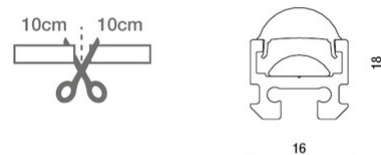

Lille IP40

Extrudiertes eloxiertes Aluminiumprofil, Kappen und Befestigungsfedern im Lieferumfang enthalten. Maßgeschneidertes Produkt mit individuellem Zuschnitt alle 10 cm. LED-Leiste aus Aluminium für den Innenbereich.

Artikelnummer	6997-04-002
Typ	LED Profil-Lichtlinien
Designer	S.T. Fabas Luce
EAN	8019282534884
Zolltarif	94054239
Farbe	Glänzend eloxiertes Aluminium
Material	Aluminium
IP	IP40
IK	07
Isolierklasse	
Operating ambient temperature	-20°C +50°C
Jahre Garantie	3
Made In	Italy
Artikelmaße	16x18mm - 0,30/mkg
	Bestückung 1
Bestückung	LED Eingebaut
LED Merkmale	SMD
LED Anzahl	210 LED/mt
Lumen der Lichtquelle	1800 lm/m
Lumen des Artikels	1153 lm/m
Farbtemperatur	naturweiss 4000 K
Diffusor	120° / 120° opal / 60°
Minimaler CRI	>80
Energieklasse	
	Elektrische Spezifikationen 1
Eingangsspannung	24V DC
Gesamtabsorbierte Leistung	14,4W/ml
Treiber	Nicht inklusiv