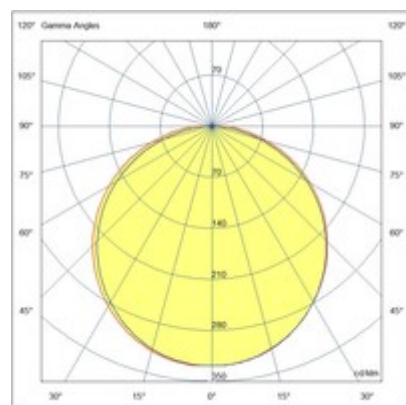

Lille IP40

Extrudiertes eloxiertes Aluminiumprofil, Kappen und Befestigungsfedern im Lieferumfang enthalten. Maßgeschneidertes Produkt mit individuellem Zuschnitt alle 10 cm. LED-Leiste aus Aluminium für den Innenbereich.

Artikelnummer	6997-04-002
Typ	LED Profil-Lichtlinien
Designer	S.T. Fabas Luce
EAN	8019282534884
Zolltarif	94054239
Farbe	Glänzend eloxiertes Aluminium
Material	Aluminium
IP	IP40
IK	07
Isolierklasse	
Operating ambient temperature	-20°C +50°C
Jahre Garantie	3
Made In	Italy
Artikelmaße	16x18mm - 0,30/mkg
	Bestückung 1
Bestückung	LED Eingebaut
LED Merkmale	SMD
LED Anzahl	210 LED/mt
Lumen der Lichtquelle	1800 lm/m
Lumen des Artikels	1153 lm/m
Farbtemperatur	naturweiss 4000 K
Diffusor	120° / 120° opal / 60°
Minimaler CRI	>80
Energieklasse	
	Elektrische Spezifikationen 1
Eingangsspannung	24V DC
Gesamtabsorbierte Leistung	14,4W/ml
Treiber	Nicht inklusiv