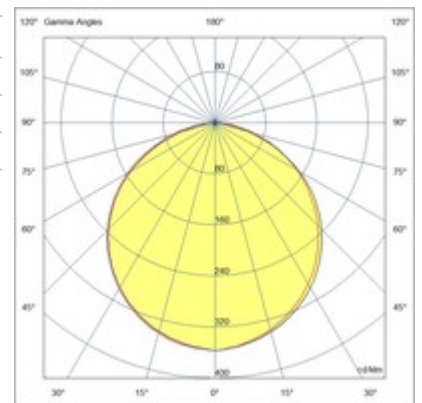

Kate IP65

Rundes Profil aus Polycarbonat und Aluminium, Ø25 mm, zur direkten Beleuchtung von Räumen, Wänden und Objekten im Außenbereich. Befestigung mit verstellbaren Federn, 360° drehbar, matt verchromte Halterungen auf Anfrage. Verkabelt mit einem 1 m langen Neoprenkabel. Schutzart IP65. Maßgeschneidertes Produkt alle 10 cm schneidbar.

Artikelnummer	6996-02-002
Typ	LED Profil-Lichtlinien
Designer	S.T. Fabas Luce
EAN	8019282534747
Zolltarif	94054239
Farbe	Aluminium eloxiert verchromt
Material	Aluminium
IP	IP65
IK	08
Isolierklasse	
Operating ambient temperature	-20°C +50°C
Jahre Garantie	3
Made In	Italy
Artikelmaße	Ø250mm - 0,75/mkg
	Bestückung 1
Bestückung	LED Eingebaut
LED Merkmale	SMD
LED Anzahl	210 LED/mt
Lumen der Lichtquelle	1750 lm/m
Lumen des Artikels	990 lm/m
Farbtemperatur	warmweiss 3000K
Diffusor	120° / 120° opal / 60°
Minimaler CRI	>80
Energieklasse	
	Elektrische Spezifikationen 1
Eingangsspannung	24V DC
Gesamtabsorbierte Leistung	14,4W
Treiber	Nicht inklusiv