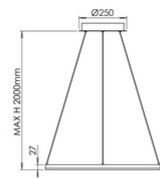

# Leo

Circular aluminium ring suspension with opal diffuser diameter 600 mm, available in black and white finishing. Available only in the 3000K version, white or black finishing. It has source emission of about 3780lm. Design and size make Leo an elegant decorative and furnishing element, its performance makes it very versatile. Leo adapts to all environments, even large ones. Perfect for reception (reception, cash desks, hall) and suitable for general lighting in shops, bars, restaurants and meeting rooms, also suitable for your home environment

<b>Artikelnummer</b>	<b>6993-12-956</b>
<b>Typ</b>	Pendelleuchte
<b>EAN</b>	8019282553496
<b>Zolltarif</b>	94051190
<b>Farbe</b>	Weiß
<b>Material</b>	Aluminium / Opalweiß Diffusor
<b>IP</b>	IP20
<b>IK</b>	07
<b>Isolierklasse</b>	 CL1
<b>Operating ambient temperature</b>	0°C +35°C
<b>Jahre Garantie</b>	3
<b>Artikelmaße</b>	MAX 2000mm Ø600mm - 1.9kg
<b>Verpackungsmaße</b>	90x640x640mm - 2.8kg
	<b>Bestückung 1</b>
<b>Bestückung</b>	LED Eingebaut
<b>LED Merkmale</b>	SMD
<b>Lumen der Lichtquelle</b>	3780 lm
<b>Lumen des Artikels</b>	2646 lm
<b>Farbtemperatur</b>	warmweiss 3000K
<b>Diffusor</b>	Diffuse strahlend
<b>Typischer CRI</b>	>80
<b>Energieklasse</b>	
	<b>Elektrische Spezifikationen 1</b>
<b>Eingangsspannung</b>	220/240V AC 50/60Hz
<b>Gesamtabsorbierte Leistung</b>	36W
<b>Treiber</b>	Inklusiv
<b>Leistungsfaktor</b>	>0,9
<b>Steuerungssystem</b>	DALI