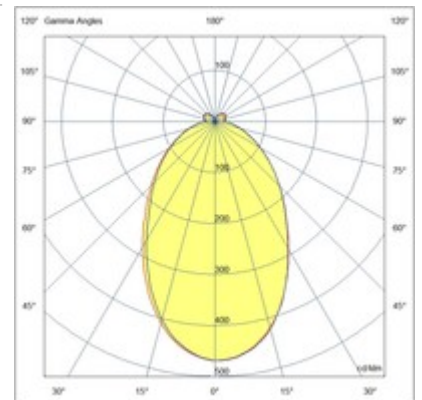

# Leo

Circular aluminium ring suspension with opal diffuser diameter 600 mm, available in black and white finishing. Available only in the 3000K version, white or black finishing. It has source emission of about 3780lm. Design and size make Leo an elegant decorative and furnishing element, its performance makes it very versatile. Leo adapts to all environments, even large ones. Perfect for reception (reception, cash desks, hall) and suitable for general lighting in shops, bars, restaurants and meeting rooms, also suitable for your home environment

<b>Artikelnummer</b>	<b>6993-12-956</b>
<b>Typ</b>	Pendelleuchte
<b>EAN</b>	8019282553496
<b>Zolltarif</b>	94051190
<b>Farbe</b>	Weiß
<b>Material</b>	Aluminium / Opalweiß Diffusor
<b>IP</b>	IP20
<b>IK</b>	07
<b>Isolierklasse</b>	 CL1
<b>Operating ambient temperature</b>	0°C +35°C
<b>Jahre Garantie</b>	3
<b>Artikelmaße</b>	MAX 2000mm Ø600mm - 1.9kg
<b>Verpackungsmaße</b>	90x640x640mm - 2.8kg
	<b>Bestückung 1</b>
<b>Bestückung</b>	LED Eingebaut
<b>LED Merkmale</b>	SMD
<b>Lumen der Lichtquelle</b>	3780 lm
<b>Lumen des Artikels</b>	2646 lm
<b>Farbtemperatur</b>	warmweiss 3000K
<b>Diffusor</b>	Diffuse strahlend
<b>Typischer CRI</b>	>80
<b>Energieklasse</b>	
	<b>Elektrische Spezifikationen 1</b>
<b>Eingangsspannung</b>	220/240V AC 50/60Hz
<b>Gesamtabsorbierte Leistung</b>	36W
<b>Treiber</b>	Inklusiv
<b>Leistungsfaktor</b>	>0,9
<b>Steuerungssystem</b>	DALI