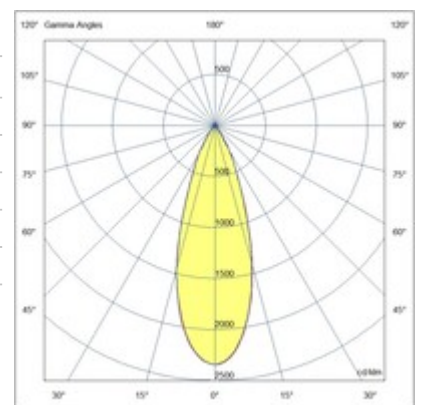

RUBENS 36W ON-OFF

Verstellbarer Strahler mit Adapter für die Installation auf einer Schiene, Netzspannung für 36-W-LED-Quelle mit hoher Effizienz, erhältlich in den Farbtemperaturen Warmweiß oder Naturalweiß. Hervorragende Farbwiedergabe mit COB REAL COLOR CRI 97. Integriertes elektronisches Vorschaltgerät in On/Off- oder DALI-Version. Die Leuchte besteht aus Aluminiumdruckguss und thermoplastischem Material und ermöglicht eine Drehung von 350° um die vertikale Achse und eine Neigung von 90° gegenüber der horizontalen Ebene. Erhältlich in Weiß oder Schwarz in 21°, 36°, 45°-Optik.

Artikelnummer	6975-92-364
Typ	Schienenstrahler
Designer	S.T. Fabas Luce
EAN	8019282527862
Zolltarif	94054239
Farbe	Schwarz
Material	Aluminium
IP	IP20
IK	04
Isolierklasse	 CL2
Operating ambient temperature	-20°C +35°C
Jahre Garantie	5
Artikelmaße	132mm Ø85mm - 0.8kg
Verpackungsmaße	90x210x210mm - 0.92kg
	Bestückung 1
Bestückung	LED Eingebaut
LED Merkmale	COB
Lumen der Lichtquelle	3800 lm
Lumen des Artikels	2758 lm
Farbtemperatur	warmweiss 3000K
Diffusor	36°
Typischer CRI	97
Minimaler CRI	90
Lichtstromerhaltung	50.000h L80 B10
Energieklasse	
	Elektrische Spezifikationen 1
Eingangsspannung	220/240V AC 50/60Hz
Gesamtabsorbierte Leistung	36W
Treiber	Inklusiv
Leistungsfaktor	>0,9
Steuerungssystem	On/Off