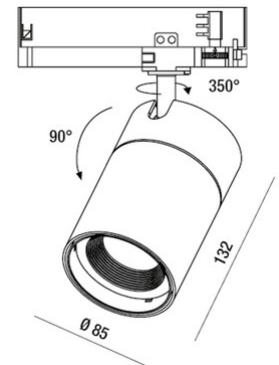

RUBENS 36W ON-OFF

Verstellbarer Strahler mit Adapter für die Installation auf einer Schiene, Netzspannung für 36-W-LED-Quelle mit hoher Effizienz, erhältlich in den Farbtemperaturen Warmweiß oder Naturalweiß. Hervorragende Farbwiedergabe mit COB REAL COLOR CRI 97. Integriertes elektronisches Vorschaltgerät in On/Off- oder DALI-Version. Die Leuchte besteht aus Aluminiumdruckguss und thermoplastischem Material und ermöglicht eine Drehung von 350° um die vertikale Achse und eine Neigung von 90° gegenüber der horizontalen Ebene. Erhältlich in Weiß oder Schwarz in 21°, 36°, 45°-Optik.

Artikelnummer	6975-92-364
Typ	Schienenstrahler
Designer	S.T. Fabas Luce
EAN	8019282527862
Zolltarif	94054239
Farbe	Schwarz
Material	Aluminium
IP	IP20
IK	04
Isolierklasse	 CL2
Operating ambient temperature	-20°C +35°C
Jahre Garantie	5
Artikelmaße	132mm Ø85mm - 0.8kg
Verpackungsmaße	90x210x210mm - 0.92kg
	Bestückung 1
Bestückung	LED Eingebaut
LED Merkmale	COB
Lumen der Lichtquelle	3800 lm
Lumen des Artikels	2758 lm
Farbtemperatur	warmweiss 3000K
Diffusor	36°
Typischer CRI	97
Minimaler CRI	90
Lichtstromerhaltung	50.000h L80 B10
Energieklasse	
	Elektrische Spezifikationen 1
Eingangsspannung	220/240V AC 50/60Hz
Gesamtabsorbierte Leistung	36W
Treiber	Inklusiv
Leistungsfaktor	>0,9
Steuerungssystem	On/Off