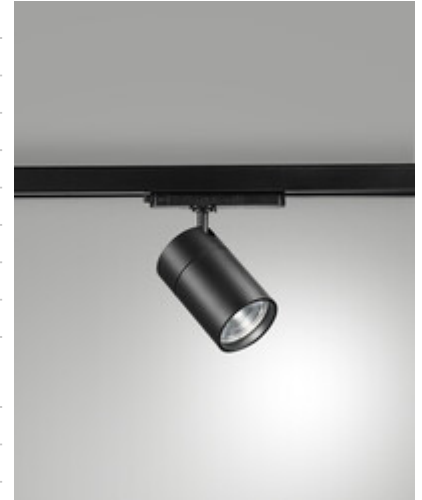

RUBENS 36W ON-OFF

Verstellbarer Strahler mit Adapter für die Installation auf einer Schiene, Netzspannung für 36-W-LED-Quelle mit hoher Effizienz, erhältlich in den Farbtemperaturen Warmweiß oder Naturalweiß. Hervorragende Farbwiedergabe mit COB REAL COLOR CRI 97. Integriertes elektronisches Vorschaltgerät in On/Off- oder DALI-Version. Die Leuchte besteht aus Aluminiumdruckguss und thermoplastischem Material und ermöglicht eine Drehung von 350° um die vertikale Achse und eine Neigung von 90° gegenüber der horizontalen Ebene. Erhältlich in Weiß oder Schwarz in 21°, 36°, 45°-Optik.

Artikelnummer	6975-92-364
Typ	Schienenstrahler
Designer	S.T. Fabas Luce
EAN	8019282527862
Zolltarif	94054239
Farbe	Schwarz
Material	Aluminium
IP	IP20
IK	04
Isolierklasse	 CL2
Operating ambient temperature	-20°C +35°C
Jahre Garantie	5
Artikelmaße	132mm Ø85mm - 0.8kg
Verpackungsmaße	90x210x210mm - 0.92kg
	Bestückung 1
Bestückung	LED Eingebaut
LED Merkmale	COB
Lumen der Lichtquelle	3800 lm
Lumen des Artikels	2758 lm
Farbtemperatur	warmweiss 3000K
Diffusor	36°
Typischer CRI	97
Minimaler CRI	90
Lichtstromerhaltung	50.000h L80 B10
Energieklasse	
	Elektrische Spezifikationen 1
Eingangsspannung	220/240V AC 50/60Hz
Gesamtabsorbierte Leistung	36W
Treiber	Inklusiv
Leistungsfaktor	>0,9
Steuerungssystem	On/Off