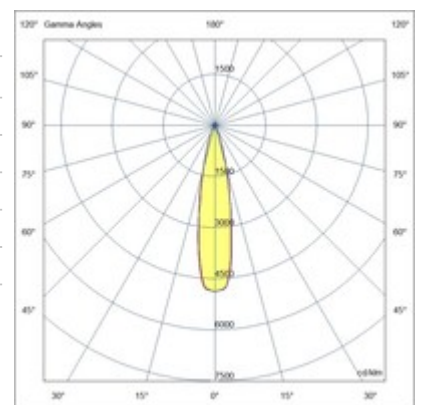

## RUBENS 36W ON-OFF

Verstellbarer Strahler mit Adapter für die Installation auf einer Schiene, Netzspannung für 36-W-LED-Quelle mit hoher Effizienz, erhältlich in den Farbtemperaturen Warmweiß oder Naturalweiß. Hervorragende Farbwiedergabe mit COB REAL COLOR CRI 97. Integriertes elektronisches Vorschaltgerät in On/Off- oder DALI-Version. Die Leuchte besteht aus Aluminiumdruckguss und thermoplastischem Material und ermöglicht eine Drehung von 350° um die vertikale Achse und eine Neigung von 90° gegenüber der horizontalen Ebene. Erhältlich in Weiß oder Schwarz in 21°, 36°, 45°-Optik.

Artikelnummer	<b>6975-92-254</b>
Typ	Schienenstrahler
Designer	S.T. Fabas Luce
EAN	8019282527800
Zolltarif	94054239
Farbe	Weiß
Material	Aluminium
IP	IP20
IK	04
Isolierklasse	 CL2
Operating ambient temperature	-20°C +35°C
Jahre Garantie	5
Artikelmaße	132mm Ø85mm - 0.8kg
Verpackungsmaße	90x210x210mm - 0.92kg
	<b>Bestückung 1</b>
Bestückung	LED Eingebaut
LED Merkmale	COB
Lumen der Lichtquelle	3800 lm
Lumen des Artikels	2831 lm
Farbtemperatur	warmweiss 3000K
Diffusor	21°
Typischer CRI	97
Minimaler CRI	90
Lichtstromerhaltung	50.000h L80 B10
Energieklasse	
	<b>Elektrische Spezifikationen 1</b>
Eingangsspannung	220/240V AC 50/60Hz
Gesamtabsorbierte Leistung	36W
Treiber	Inklusiv
Leistungsfaktor	>0,9
Steuerungssystem	On/Off