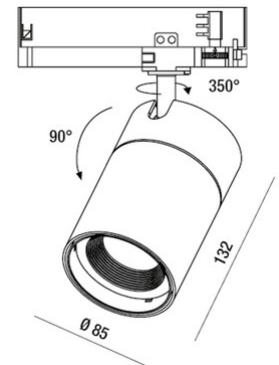

## RUBENS 36W ON-OFF

Verstellbarer Strahler mit Adapter für die Installation auf einer Schiene, Netzspannung für 36-W-LED-Quelle mit hoher Effizienz, erhältlich in den Farbtemperaturen Warmweiß oder Naturalweiß. Hervorragende Farbwiedergabe mit COB REAL COLOR CRI 97. Integriertes elektronisches Vorschaltgerät in On/Off- oder DALI-Version. Die Leuchte besteht aus Aluminiumdruckguss und thermoplastischem Material und ermöglicht eine Drehung von 350° um die vertikale Achse und eine Neigung von 90° gegenüber der horizontalen Ebene. Erhältlich in Weiß oder Schwarz in 21°, 36°, 45°-Optik.

Artikelnummer	<b>6975-92-254</b>
Typ	Schienenstrahler
Designer	S.T. Fabas Luce
EAN	8019282527800
Zolltarif	94054239
Farbe	Weiß
Material	Aluminium
IP	IP20
IK	04
Isolierklasse	 CL2
Operating ambient temperature	-20°C +35°C
Jahre Garantie	5
Artikelmaße	132mm Ø85mm - 0.8kg
Verpackungsmaße	90x210x210mm - 0.92kg
	<b>Bestückung 1</b>
Bestückung	LED Eingebaut
LED Merkmale	COB
Lumen der Lichtquelle	3800 lm
Lumen des Artikels	2831 lm
Farbtemperatur	warmweiss 3000K
Diffusor	21°
Typischer CRI	97
Minimaler CRI	90
Lichtstromerhaltung	50.000h L80 B10
Energieklasse	
	<b>Elektrische Spezifikationen 1</b>
Eingangsspannung	220/240V AC 50/60Hz
Gesamtabsorbierte Leistung	36W
Treiber	Inklusiv
Leistungsfaktor	>0,9
Steuerungssystem	On/Off