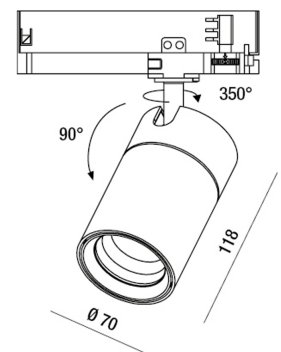

Rubens 28W

Verstellbarer Strahler mit Adapter für die Installation auf einer Schiene, Netzspannung für 28-W-LED-Quelle mit hoher Effizienz, erhältlich in den Farbtemperaturen Warmweiß oder Naturalweiß. Hervorragende Farbwiedergabe mit COB REAL COLOR CRI 97. Integriertes elektronisches Vorschaltgerät in On/Off- oder DALI-Version. Die Leuchte besteht aus Aluminiumdruckguss und thermoplastischem Material und ermöglicht eine Drehung von 350° um die vertikale Achse und eine Neigung von 90° gegenüber der horizontalen Ebene. Erhältlich in Weiß oder Schwarz in 16°, 21°, 43° Optik.

Artikelnummer	6974-94-554
Typ	Schienenstrahler
Designer	S.T. Fabas Luce
EAN	8019282522935
Zolltarif	94054239
Farbe	Weiß
Material	Aluminium
IP	IP20
IK	04
Isolierklasse	
Operating ambient temperature	-20°C + 35°C
Jahre Garantie	5
Artikelmaße	118mm Ø70mm - 0.59kg
Verpackungsmaße	90x210x210mm - 0.74kg
	Bestückung 1
Bestückung	LED Eingebaut
LED Merkmale	COB
Lumen der Lichtquelle	2720 lm
Lumen des Artikels	2145 lm
Farbtemperatur	Natural white 4000 K
Diffusor	43°
Typischer CRI	97
Minimaler CRI	90
Lichtstromerhaltung	50.000h L80 B10
Energieklasse	
	Elektrische Spezifikationen 1
Eingangsspannung	220 / 240V AC 50/60 Hz
Gesamtabsorbierte Leistung	28W
Treiber	Inklusiv
Leistungsfaktor	>0,9
Steuerungssystem	On/Off