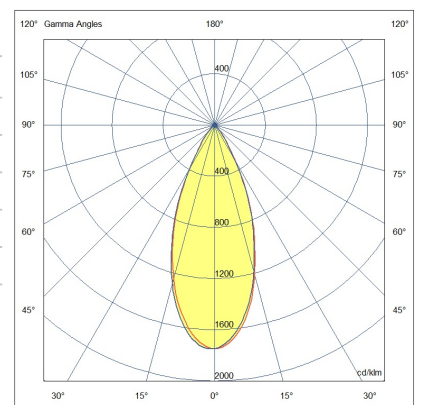

Rubens 28W

Verstellbarer Strahler mit Adapter für die Installation auf einer Schiene, Netzspannung für 28-W-LED-Quelle mit hoher Effizienz, erhältlich in den Farbtemperaturen Warmweiß oder Naturalweiß. Hervorragende Farbwiedergabe mit COB REAL COLOR CRI 97. Integriertes elektronisches Vorschaltgerät in On/Off- oder DALI-Version. Die Leuchte besteht aus Aluminiumdruckguss und thermoplastischem Material und ermöglicht eine Drehung von 350° um die vertikale Achse und eine Neigung von 90° gegenüber der horizontalen Ebene. Erhältlich in Weiß oder Schwarz in 16°, 21°, 43° Optik.

Artikelnummer	6974-94-554
Typ	Schienenstrahler
Designer	S.T. Fabas Luce
EAN	8019282522935
Zolltarif	94054239
Farbe	Weiß
Material	Aluminium
IP	IP20
IK	04
Isolierklasse	
Operating ambient temperature	-20°C + 35°C
Jahre Garantie	5
Artikelmaße	118mm Ø70mm - 0.59kg
Verpackungsmaße	90x210x210mm - 0.74kg
	Bestückung 1
Bestückung	LED Eingebaut
LED Merkmale	COB
Lumen der Lichtquelle	2720 lm
Lumen des Artikels	2145 lm
Farbtemperatur	Natural white 4000 K
Diffusor	43°
Typischer CRI	97
Minimaler CRI	90
Lichtstromerhaltung	50.000h L80 B10
Energieklasse	
	Elektrische Spezifikationen 1
Eingangsspannung	220 / 240V AC 50/60 Hz
Gesamtabsorbierte Leistung	28W
Treiber	Inklusiv
Leistungsfaktor	>0,9
Steuerungssystem	On/Off