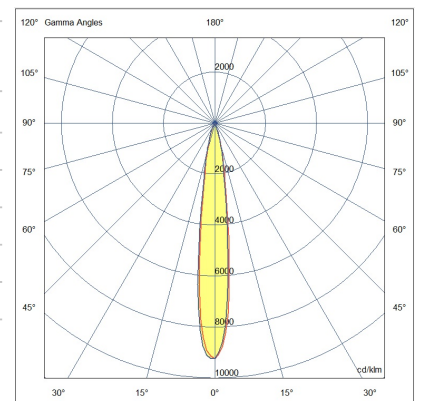

Rubens 16W

Verstellbarer Strahler mit Adapter für die Installation auf einer Schiene, Netzspannung für 16-W-LED-Quelle mit hoher Effizienz, erhältlich in den Farbtönen Warmweiß oder Naturalweiß. Hervorragende Farbwiedergabe mit COB REAL COLOR CRI 97. Integriertes elektronisches Vorschaltgerät in On/Off- oder DALI-Version. Die Leuchte besteht aus Aluminiumdruckguss und thermoplastischem Material und ermöglicht eine Drehung von 350° um die vertikale Achse und eine Neigung von 90° gegenüber der horizontalen Ebene. Erhältlich in Weiß oder Schwarz in den Optiken 15°, 28°, 41°.

Artikelnummer	6973-94-256
Typ	Schienenstrahler
Designer	S.T. Fabas Luce
EAN	8019282527350
Zolltarif	94054239
Farbe	Weiß
Material	Aluminium
IP	IP20
IK	04
Isolierklasse	
Operating ambient temperature	-20°C + 35°C
Jahre Garantie	5
Made In	Italy
Artikelmaße	95mm Ø55mm - 0.38kg
Verpackungsmaße	200x165x70mm - 0.52kg
	Bestückung 1
Bestückung	LED Eingebaut
LED Merkmale	COB
Lumen der Lichtquelle	1312 lm
Lumen des Artikels	1166 lm
Farbtemperatur	Natural white 4000 K
Diffusor	15°
Typischer CRI	97
Minimaler CRI	90
Lichtstromerhaltung	50.000h L80 B10
Energieklasse	
	Elektrische Spezifikationen 1
Eingangsspannung	220 / 240V AC 50/60 Hz
Gesamtabsorbierte Leistung	16W
Treiber	Inklusiv
Leistungsfaktor	>0,9
Steuerungssystem	DALI