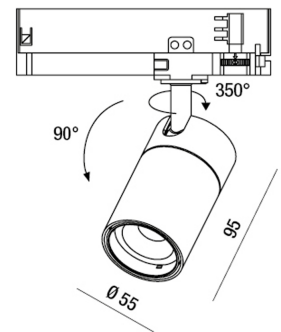

Rubens 16W

Verstellbarer Strahler mit Adapter für die Installation auf einer Schiene, Netzspannung für 16-W-LED-Quelle mit hoher Effizienz, erhältlich in den Farbtönen Warmweiß oder Naturalweiß. Hervorragende Farbwiedergabe mit COB REAL COLOR CRI 97. Integriertes elektronisches Vorschaltgerät in On/Off- oder DALI-Version. Die Leuchte besteht aus Aluminiumdruckguss und thermoplastischem Material und ermöglicht eine Drehung von 350° um die vertikale Achse und eine Neigung von 90° gegenüber der horizontalen Ebene. Erhältlich in Weiß oder Schwarz in den Optiken 15°, 28°, 41°.

Artikelnummer	6973-94-256
Typ	Schienenstrahler
Designer	S.T. Fabas Luce
EAN	8019282527350
Zolltarif	94054239
Farbe	Weiß
Material	Aluminium
IP	IP20
IK	04
Isolierklasse	
Operating ambient temperature	-20°C + 35°C
Jahre Garantie	5
Made In	Italy
Artikelmaße	95mm Ø55mm - 0.38kg
Verpackungsmaße	200x165x70mm - 0.52kg
	Bestückung 1
Bestückung	LED Eingebaut
LED Merkmale	COB
Lumen der Lichtquelle	1312 lm
Lumen des Artikels	1166 lm
Farbtemperatur	Natural white 4000 K
Diffusor	15°
Typischer CRI	97
Minimaler CRI	90
Lichtstromerhaltung	50.000h L80 B10
Energieklasse	
	Elektrische Spezifikationen 1
Eingangsspannung	220 / 240V AC 50/60 Hz
Gesamtabsorbierte Leistung	16W
Treiber	Inklusiv
Leistungsfaktor	>0,9
Steuerungssystem	DALI