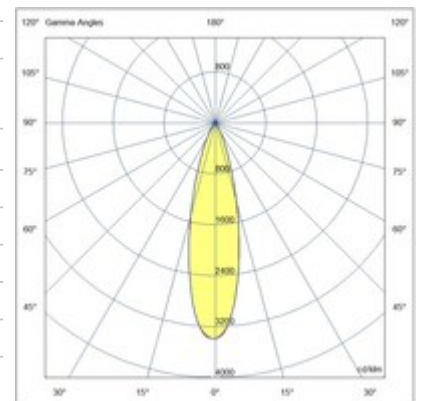

RUBENS 16W ON-OFF

Verstellbarer Strahler mit Adapter für die Installation auf einer Schiene, Netzspannung für 16-W-LED-Quelle mit hoher Effizienz, erhältlich in den Farbtönen Warmweiß oder Naturalweiß. Hervorragende Farbwiedergabe mit COB REAL COLOR CRI 97. Integriertes elektronisches Vorschaltgerät in On/Off- oder DALI-Version. Die Leuchte besteht aus Aluminiumdruckguss und thermoplastischem Material und ermöglicht eine Drehung von 350° um die vertikale Achse und eine Neigung von 90° gegenüber der horizontalen Ebene. Erhältlich in Weiß oder Schwarz in den Optiken 15°, 28°, 41°.

Artikelnummer	6973-92-364
Typ	Schienenstrahler
Designer	S.T. Fabas Luce
EAN	8019282527251
Zolltarif	94054239
Farbe	Schwarz
Material	Aluminium
IP	IP20
IK	04
Isolierklasse	 CL2
Operating ambient temperature	-20°C + 35°C
Jahre Garantie	5
Made In	Italy
Artikelmaße	95mm Ø55mm - 0.8kg
Verpackungsmaße	200x165x70mm - 0.52kg
	Bestückung 1
Bestückung	LED Eingebaut
LED Merkmale	COB
LED Anzahl	1
Lumen der Lichtquelle	1260 lm
Lumen des Artikels	1031 lm
Farbtemperatur	warmweiss 3000K
Diffusor	28°
Typischer CRI	97
Minimaler CRI	90
Lichtstromerhaltung	50.000h L80 B10
Energieklasse	 E
	Elektrische Spezifikationen 1
Eingangsspannung	220/240V AC 50/60Hz
Gesamtabsorbierte Leistung	16W
Treiber	Inklusiv
Leistungsfaktor	>0,9
Steuerungssystem	On/Off