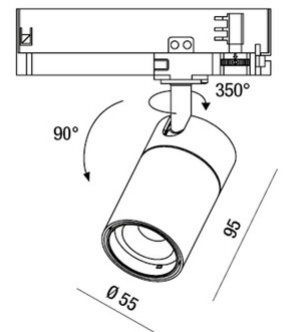

RUBENS 16W ON-OFF

Verstellbarer Strahler mit Adapter für die Installation auf einer Schiene, Netzspannung für 16-W-LED-Quelle mit hoher Effizienz, erhältlich in den Farbtönen Warmweiß oder Naturalweiß. Hervorragende Farbwiedergabe mit COB REAL COLOR CRI 97. Integriertes elektronisches Vorschaltgerät in On/Off- oder DALI-Version. Die Leuchte besteht aus Aluminiumdruckguss und thermoplastischem Material und ermöglicht eine Drehung von 350° um die vertikale Achse und eine Neigung von 90° gegenüber der horizontalen Ebene. Erhältlich in Weiß oder Schwarz in den Optiken 15°, 28°, 41°.

Artikelnummer	6973-92-364
Typ	Schienenstrahler
Designer	S.T. Fabas Luce
EAN	8019282527251
Zolltarif	94054239
Farbe	Schwarz
Material	Aluminium
IP	IP20
IK	04
Isolierklasse	 CL2
Operating ambient temperature	-20°C + 35°C
Jahre Garantie	5
Made In	Italy
Artikelmaße	95mm Ø55mm - 0.8kg
Verpackungsmaße	200x165x70mm - 0.52kg
	Bestückung 1
Bestückung	LED Eingebaut
LED Merkmale	COB
LED Anzahl	1
Lumen der Lichtquelle	1260 lm
Lumen des Artikels	1031 lm
Farbtemperatur	warmweiss 3000K
Diffusor	28°
Typischer CRI	97
Minimaler CRI	90
Lichtstromerhaltung	50.000h L80 B10
Energieklasse	 E
	Elektrische Spezifikationen 1
Eingangsspannung	220/240V AC 50/60Hz
Gesamtabsorbierte Leistung	16W
Treiber	Inklusiv
Leistungsfaktor	>0,9
Steuerungssystem	On/Off