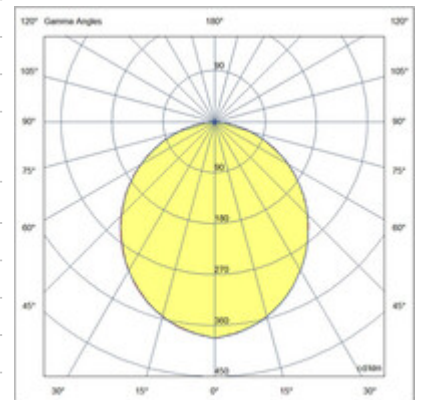

Rotello

Artikelnummer	6877-10-954
Typ	Deckenleuchte
Designer	S.T. Fabas Luce
EAN	8019282568667
Zolltarif	94054239
Farbe	Weiß
Material	Aluminium und Methacrylat
IP	IP54 Front side
IK	06
Isolierklasse	 CL2
Artikelmaße	38mm Ø110mm - 0.25kg
Verpackungsmaße	115x90x115mm - 0.3kg
Bestückung 1	
Bestückung	LED 13W Eingebaut
LED Merkmale	SMD
LED Anzahl	24+24
Lumen der Lichtquelle	1359 lm
Lumen des Artikels	1012 lm
Farbtemperatur	CCT (2700K 3000K 4000K)
Minimaler CRI	90
SDCM	3 STEP
Photobiologische Gefahr	RG0
Energieklasse	 E
Elektrische Spezifikationen 1	
Eingangsspannung	220/240V AC 50/60Hz
Gesamtabsorbierte Leistung	13W
Treiber	Inklusiv
Leistungsfaktor	0,55c
Steuerungssystem	On/Off
Netzteiltyp	Costant Current