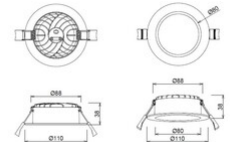

Rotello

Artikelnummer	6877-10-954
Typ	Deckenleuchte
Designer	S.T. Fabas Luce
EAN	8019282568667
Zolltarif	94054239
Farbe	Weiß
Material	Aluminium und Methacrylat
IP	IP54 Front side
IK	06
Isolierklasse	 CL2
Artikelmaße	38mm Ø110mm - 0.25kg
Verpackungsmaße	115x90x115mm - 0.3kg
Bestückung 1	
Bestückung	LED 13W Eingebaut
LED Merkmale	SMD
LED Anzahl	24+24
Lumen der Lichtquelle	1359 lm
Lumen des Artikels	1012 lm
Farbtemperatur	CCT (2700K 3000K 4000K)
Minimaler CRI	90
SDCM	3 STEP
Photobiologische Gefahr	RG0
Energieklasse	 E
Elektrische Spezifikationen 1	
Eingangsspannung	220/240V AC 50/60Hz
Gesamtabsorbierte Leistung	13W
Treiber	Inklusiv
Leistungsfaktor	0,55c
Steuerungssystem	On/Off
Netzteiltyp	Costant Current