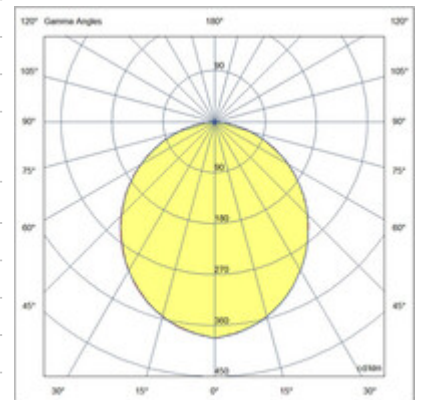

Rotello

Artikelnummer	6877-10-954
Typ	Deckenleuchte
Designer	S.T. Fabas Luce
EAN	8019282568667
Zolltarif	94054239
Farbe	Weiß
Material	Aluminium und Methacrylat
IP	IP54 Front side
IK	06
Isolierklasse	 CL2
Artikelmaße	38mm Ø110mm - 0.25kg
Verpackungsmaße	115x90x115mm - 0.3kg
Bestückung 1	
Bestückung	LED 13W Eingebaut
LED Merkmale	SMD
LED Anzahl	24+24
Lumen der Lichtquelle	1359 lm
Lumen des Artikels	1012 lm
Farbtemperatur	CCT (2700K 3000K 4000K)
Minimaler CRI	90
SDCM	3 STEP
Photobiologische Gefahr	RG0
Energieklasse	 A ↑ G E
Elektrische Spezifikationen 1	
Eingangsspannung	220/240V AC 50/60Hz
Gesamtabsorbierte Leistung	13W
Treiber	Inklusiv
Leistungsfaktor	0,55c
Steuerungssystem	On/Off
Netzteiltyp	Costant Current