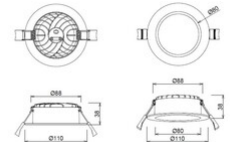

Rotello

Artikelnummer	6877-10-954
Typ	Deckenleuchte
Designer	S.T. Fabas Luce
EAN	8019282568667
Zolltarif	94054239
Farbe	Weiß
Material	Aluminium und Methacrylat
IP	IP54 Front side
IK	06
Isolierklasse	 CL2
Artikelmaße	38mm Ø110mm - 0.25kg
Verpackungsmaße	115x90x115mm - 0.3kg
Bestückung 1	
Bestückung	LED 13W Eingebaut
LED Merkmale	SMD
LED Anzahl	24+24
Lumen der Lichtquelle	1359 lm
Lumen des Artikels	1012 lm
Farbtemperatur	CCT (2700K 3000K 4000K)
Minimaler CRI	90
SDCM	3 STEP
Photobiologische Gefahr	RG0
Energieklasse	 A ↑ G E
Elektrische Spezifikationen 1	
Eingangsspannung	220/240V AC 50/60Hz
Gesamtabsorbierte Leistung	13W
Treiber	Inklusiv
Leistungsfaktor	0,55c
Steuerungssystem	On/Off
Netzteiltyp	Costant Current