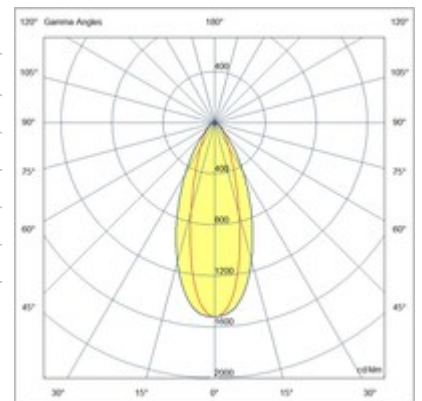

Artikelnummer	6876-04-424
Typ	Außenstrahler
Designer	S.T. Fabas Luce
EAN	8019282103011
Zolltarif	94054239
Farbe	Glänzend eloxiertes Aluminium
Material	Aluminium
IP	IP66
IK	08
Isolierklasse	 CL1
Operating ambient temperature	-25°C +50°C
Jahre Garantie	5
Made In	Italy
Artikelmaße	400x100x170,50mm - 2,60kg
Verpackungsmaße	485x125x190mm - 2.9kg
	Bestückung 1
Bestückung	LED Eingebaut
LED Merkmale	Power LED
Lumen der Lichtquelle	6700 lm
Lumen des Artikels	4780 lm
Farbtemperatur	naturweiss 4000 K
Diffusor	Elliptisch
Minimaler CRI	>80
Lichtstromerhaltung	60.000h L70 B50
Energieklasse	
	Elektrische Spezifikationen 1
Eingangsspannung	100/240V AC 50/60Hz
Gesamtabsorbierte Leistung	54W
Treiber	Inklusiv
Leistungsfaktor	>0,9
Steuerungssystem	On/Off