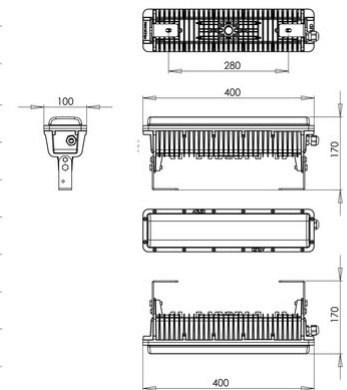

Nizza

Hocheffizientes Flutlicht für funktionale und architektonische Beleuchtung. Besonders für den Außenbereich geeignet. Verfügbar in einer großen Auswahl an Optiken, um allen Designanforderungen gerecht zu werden. Aus kupferfreiem Aluminiumdruckguss EN AB 44100. Polyesterlackierung QUALICOAT (Klasse 1), korrosionsbeständig gegen Salzsprühnebel für 28 Tage, entspricht der Norm IEC60092-306. Erhältlich in der Farbe Grau RAL 7040, INOX-Halterungen.

Artikelnummer	6876-04-424
Typ	Außenstrahler
Designer	S.T. Fabas Luce
EAN	8019282103011
Zolltarif	94054239
Farbe	Glänzend eloxiertes Aluminium
Material	Aluminium
IP	IP66
IK	08
Isolierklasse	 CL1
Operating ambient temperature	-25°C +50°C
Jahre Garantie	5
Made In	Italy
Artikelmaße	400x100x170,50mm - 2,60kg
Verpackungsmaße	485x125x190mm - 2.9kg
	Bestückung 1
Bestückung	LED Eingebaut
LED Merkmale	Power LED
Lumen der Lichtquelle	6700 lm
Lumen des Artikels	4780 lm
Farbtemperatur	naturweiss 4000 K
Diffusor	Elliptisch
Minimaler CRI	>80
Lichtstromerhaltung	60.000h L70 B50
Energieklasse	
	Elektrische Spezifikationen 1
Eingangsspannung	100/240V AC 50/60Hz
Gesamtabsorbierte Leistung	54W
Treiber	Inklusiv
Leistungsfaktor	>0,9
Steuerungssystem	On/Off