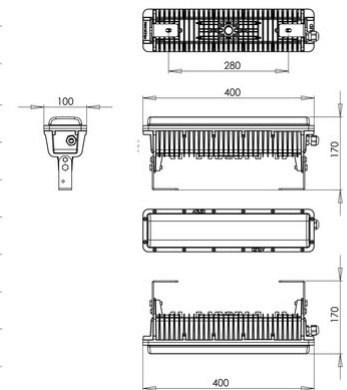

# Nizza

Hocheffizientes Flutlicht für funktionale und architektonische Beleuchtung. Besonders für den Außenbereich geeignet. Verfügbar in einer großen Auswahl an Optiken, um allen Designanforderungen gerecht zu werden. Aus kupferfreiem Aluminiumdruckguss EN AB 44100. Polyesterlackierung QUALICOAT (Klasse 1), korrosionsbeständig gegen Salzsprühnebel für 28 Tage, entspricht der Norm IEC60092-306. Erhältlich in der Farbe Grau RAL 7040, INOX-Halterungen.

<b>Artikelnummer</b>	<b>6876-04-324</b>
<b>Typ</b>	Außenstrahler
<b>Designer</b>	S.T. Fabas Luce
<b>EAN</b>	8019282103004
<b>Zolltarif</b>	94054239
<b>Farbe</b>	Glänzend eloxiertes Aluminium
<b>Material</b>	Aluminium
<b>IP</b>	IP66
<b>IK</b>	08
<b>Isolierklasse</b>	 CL1
<b>Operating ambient temperature</b>	-25°C +50°C
<b>Jahre Garantie</b>	5
<b>Made In</b>	Italy
<b>Artikelmaße</b>	400x100x170,50mm - 2.6kg
<b>Verpackungsmaße</b>	485x125x190mm - 2.9kg
	<b>Bestückung 1</b>
<b>Bestückung</b>	LED Eingebaut
<b>LED Merkmale</b>	Power LED
<b>Lumen der Lichtquelle</b>	6700 lm
<b>Lumen des Artikels</b>	4380 lm
<b>Farbtemperatur</b>	naturweiss 4000 K
<b>Diffusor</b>	21°
<b>Minimaler CRI</b>	>80
<b>Lichtstromerhaltung</b>	60.000h L70 B50
<b>Energieklasse</b>	
	<b>Elektrische Spezifikationen 1</b>
<b>Eingangsspannung</b>	100/240V AC 50/60Hz
<b>Gesamtabsorbierte Leistung</b>	54W
<b>Treiber</b>	Inklusiv
<b>Leistungsfaktor</b>	>0,9
<b>Steuerungssystem</b>	On/Off