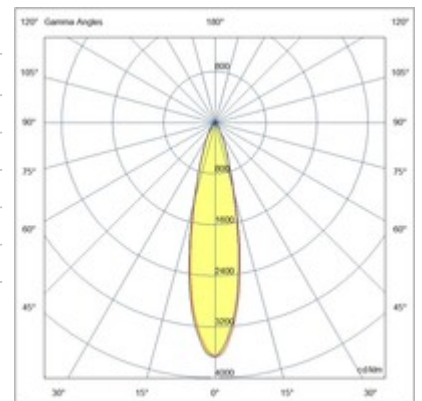

# Nizza

Hocheffizientes Flutlicht für funktionale und architektonische Beleuchtung. Besonders für den Außenbereich geeignet. Verfügbar in einer großen Auswahl an Optiken, um allen Designanforderungen gerecht zu werden. Aus kupferfreiem Aluminiumdruckguss EN AB 44100. Polyesterlackierung QUALICOAT (Klasse 1), korrosionsbeständig gegen Salzsprühnebel für 28 Tage, entspricht der Norm IEC60092-306. Erhältlich in der Farbe Grau RAL 7040, INOX-Halterungen.

<b>Artikelnummer</b>	<b>6876-04-324</b>
<b>Typ</b>	Außenstrahler
<b>Designer</b>	S.T. Fabas Luce
<b>EAN</b>	8019282103004
<b>Zolltarif</b>	94054239
<b>Farbe</b>	Glänzend eloxiertes Aluminium
<b>Material</b>	Aluminium
<b>IP</b>	IP66
<b>IK</b>	08
<b>Isolierklasse</b>	 CL1
<b>Operating ambient temperature</b>	-25°C +50°C
<b>Jahre Garantie</b>	5
<b>Made In</b>	Italy
<b>Artikelmaße</b>	400x100x170,50mm - 2.6kg
<b>Verpackungsmaße</b>	485x125x190mm - 2.9kg
	<b>Bestückung 1</b>
<b>Bestückung</b>	LED Eingebaut
<b>LED Merkmale</b>	Power LED
<b>Lumen der Lichtquelle</b>	6700 lm
<b>Lumen des Artikels</b>	4380 lm
<b>Farbtemperatur</b>	naturweiss 4000 K
<b>Diffusor</b>	21°
<b>Minimaler CRI</b>	>80
<b>Lichtstromerhaltung</b>	60.000h L70 B50
<b>Energieklasse</b>	
	<b>Elektrische Spezifikationen 1</b>
<b>Eingangsspannung</b>	100/240V AC 50/60Hz
<b>Gesamtabsorbierte Leistung</b>	54W
<b>Treiber</b>	Inklusiv
<b>Leistungsfaktor</b>	>0,9
<b>Steuerungssystem</b>	On/Off