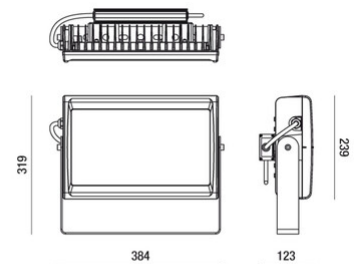

Zeus 135W

Hocheffizientes Flutlicht für funktionale und architektonische Beleuchtung. Besonders für den Außenbereich geeignet. Verfügbar in einer großen Auswahl an Optiken, um allen Designanforderungen gerecht zu werden. Aus kupferfreiem Aluminiumdruckguss EN AB 44100. Polyesterlackierung QUALICOAT (Klasse 1), korrosionsbeständig gegen Salzsprühnebel für 28 Tage, entspricht der Norm IEC60092-306. Erhältlich in der Farbe Grau RAL 7040, INOX-Halterungen.

Artikelnummer	6870-04-624
Typ	Außenstrahler
Designer	S.T. Fabas Luce
EAN	8019282106173
Zolltarif	94054239
Farbe	Grau RAL 7040
Material	Aluminium
IP	IP65
IK	07
Isolierklasse	 CL1
Operating ambient temperature	-20+35°C
Jahre Garantie	5
Made In	Italy
Artikelmaße	384x123x319mm - 6.9kg
Verpackungsmaße	420x170x420mm - 7.3kg
	Bestückung 1
Bestückung	LED Eingebaut
LED Merkmale	SMD
Lumen der Lichtquelle	18800 lm
Lumen des Artikels	16850 lm
Farbtemperatur	naturweiss 4000 K
Diffusor	60°
Minimaler CRI	>80
Lichtstromerhaltung	>60.000h L70 B50
Energieklasse	
	Elektrische Spezifikationen 1
Eingangsspannung	220/240V AC 50/60Hz
Gesamtabsorbierte Leistung	132W
Treiber	Inklusiv
Leistungsfaktor	>0,9
Steuerungssystem	On/Off