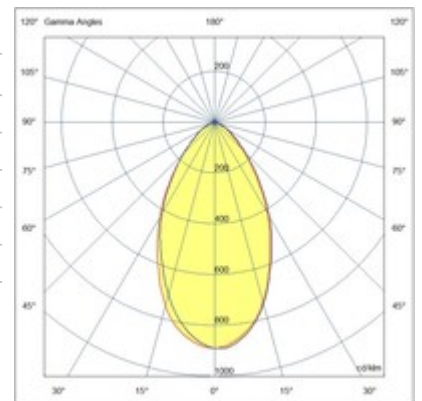

Zeus 135W

Hocheffizientes Flutlicht für funktionale und architektonische Beleuchtung. Besonders für den Außenbereich geeignet. Verfügbar in einer großen Auswahl an Optiken, um allen Designanforderungen gerecht zu werden. Aus kupferfreiem Aluminiumdruckguss EN AB 44100. Polyesterlackierung QUALICOAT (Klasse 1), korrosionsbeständig gegen Salzsprühnebel für 28 Tage, entspricht der Norm IEC60092-306. Erhältlich in der Farbe Grau RAL 7040, INOX-Halterungen.

Artikelnummer	6870-04-624
Typ	Außenstrahler
Designer	S.T. Fabas Luce
EAN	8019282106173
Zolltarif	94054239
Farbe	Grau RAL 7040
Material	Aluminium
IP	IP65
IK	07
Isolierklasse	 CL1
Operating ambient temperature	-20+35°C
Jahre Garantie	5
Made In	Italy
Artikelmaße	384x123x319mm - 6.9kg
Verpackungsmaße	420x170x420mm - 7.3kg
	Bestückung 1
Bestückung	LED Eingebaut
LED Merkmale	SMD
Lumen der Lichtquelle	18800 lm
Lumen des Artikels	16850 lm
Farbtemperatur	naturweiss 4000 K
Diffusor	60°
Minimaler CRI	>80
Lichtstromerhaltung	>60.000h L70 B50
Energieklasse	
	Elektrische Spezifikationen 1
Eingangsspannung	220/240V AC 50/60Hz
Gesamtabsorbierte Leistung	132W
Treiber	Inklusiv
Leistungsfaktor	>0,9
Steuerungssystem	On/Off