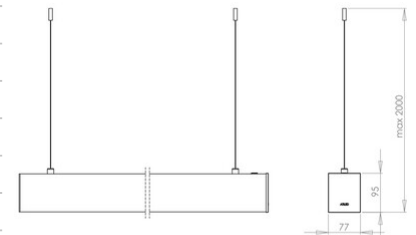

Turner Pendelleuchte

Modulares, lineares Profil aus stranggepresstem Aluminium mit opalem oder mikroprismatischem Polycarbonat-Diffusor UGR<19. Erhältlich in 29W/m, Warmweiß oder Naturalweiß. Integriertes Netzteil für Ein/Aus und DALI; Notfall Kit auf Anfrage erhältlich. Geeignet für die Installation als Pendelleuchte mit unidirektionaler Konfiguration. Komplett mit Aufhängung und Netzkabel max. 2 m.

Artikelnummer	6847-54-222
Typ	LED Profil-Lichtlinien - Pendelleuchte
Designer	S.T. Fabas Luce
EAN	8019282107729
Zolltarif	94054239
Farbe	Weiß
Material	Aluminium
IP	IP40
IK	08
Isolierklasse	 CL1
Operating ambient temperature	-20C° +45°
Jahre Garantie	5
Made In	Italy
Artikelmaße	77x95xMax 2000mm - 3,950/mtkg

Bestückung 1	
Bestückung	LED Eingebaut
LED Merkmale	SMD
LED Anzahl	70 LED/mt
Lumen der Lichtquelle	3570 lm/m
Lumen des Artikels	2308 lm/m
Farbtemperatur	naturweiss 4000 K
Diffusor	Prismatisch
Typischer CRI	85
Minimaler CRI	80
Lichtstromerhaltung	>100.000 h L70 B50
UGR	<19
Energieklasse	

Elektrische Spezifikationen 1	
Eingangsspannung	220/240V AC 50/60Hz
Gesamtabsorbierte Leistung	29W/ml
Treiber	Inklusiv
Steuerungssystem	DALI
Netzteiltyp	Costant Current
Treiber Ausgang	24V DC
Treiber Eingang	220 - 240 VAC 50/60 Hz

CE