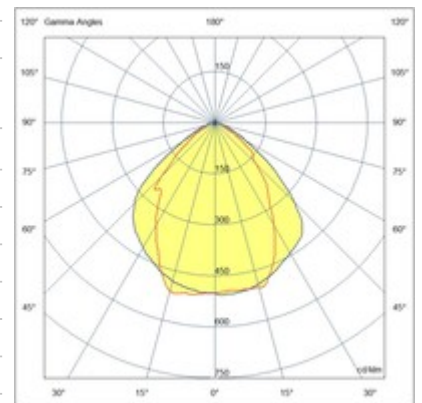

Turner Pendelleuchte

Modulares, lineares Profil aus stranggepresstem Aluminium mit opalem oder mikroprismatischem Polycarbonat-Diffusor UGR<19. Erhältlich in 29W/m, Warmweiß oder Naturalweiß. Integriertes Netzteil für Ein/Aus und DALI; Notfall Kit auf Anfrage erhältlich. Geeignet für die Installation als Pendelleuchte mit unidirektionaler Konfiguration. Komplett mit Aufhängung und Netzkabel max. 2 m.

Artikelnummer	6847-54-222
Typ	LED Profil-Lichtlinien - Pendelleuchte
Designer	S.T. Fabas Luce
EAN	8019282107729
Zolltarif	94054239
Farbe	Weiß
Material	Aluminium
IP	IP40
IK	08
Isolierklasse	 CL1
Operating ambient temperature	-20C° +45°
Jahre Garantie	5
Made In	Italy
Artikelmaße	77x95xMax 2000mm - 3,950/mtkg

Bestückung 1	
Bestückung	LED Eingebaut
LED Merkmale	SMD
LED Anzahl	70 LED/mt
Lumen der Lichtquelle	3570 lm/m
Lumen des Artikels	2308 lm/m
Farbtemperatur	naturweiss 4000 K
Diffusor	Prismatisch
Typischer CRI	85
Minimaler CRI	80
Lichtstromerhaltung	>100.000 h L70 B50
UGR	<19
Energieklasse	

Elektrische Spezifikationen 1	
Eingangsspannung	220/240V AC 50/60Hz
Gesamtabsorbierte Leistung	29W/ml
Treiber	Inklusiv
Steuerungssystem	DALI
Netzteiltyp	Costant Current
Treiber Ausgang	24V DC
Treiber Eingang	220 - 240 VAC 50/60 Hz

CE