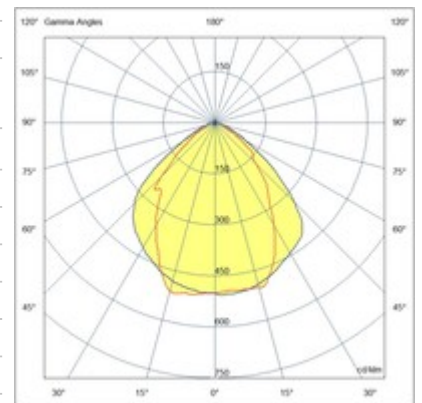

Turner Pendelleuchte

Modulares, lineares Profil aus stranggepresstem Aluminium mit opalem oder mikroprismatischem Polycarbonat-Diffusor UGR<19. Erhältlich in 29W/m, Warmweiß oder Naturalweiß. Integriertes Netzteil für Ein/Aus und DALI; Notfall Kit auf Anfrage erhältlich. Geeignet für die Installation als Pendelleuchte mit unidirektionaler Konfiguration. Komplett mit Aufhängung und Netzkabel max. 2 m.

Artikelnummer	6847-24-222
Typ	LED Profil-Lichtlinien - Pendelleuchte
Designer	S.T. Fabas Luce
EAN	8019282107736
Zolltarif	94054239
Farbe	Aluminium
Material	Aluminium
IP	IP40
IK	08
Isolierklasse	 CL1
Operating ambient temperature	-20C° +45°
Jahre Garantie	5
Made In	Italy
Artikelmaße	77x95xMax 2000mm - 3,950/mtkg
Bestückung 1	
Bestückung	LED Eingebaut
LED Merkmale	SMD
LED Anzahl	70 LED/mt
Lumen der Lichtquelle	3570 lm/m
Lumen des Artikels	2308 lm/m
Farbtemperatur	naturweiss 4000 K
Diffusor	Prismatisch
Typischer CRI	85
Minimaler CRI	80
Lichtstromerhaltung	>100.000 h L70 B50
UGR	<19
Energieklasse	
Elektrische Spezifikationen 1	
Eingangsspannung	220/240V AC 50/60Hz
Gesamtabsorbierte Leistung	29W/ml
Treiber	Inklusiv
Steuerungssystem	DALI
Netzteiltyp	Costant Current
Treiber Ausgang	24V DC
Treiber Eingang	220 - 240 VAC 50/60 Hz