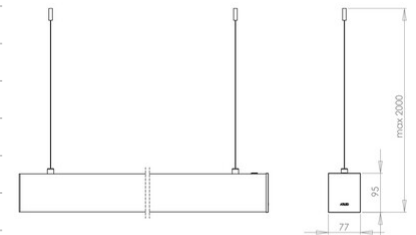

Turner Pendelleuchte

Modulares, lineares Profil aus stranggepresstem Aluminium mit opalem oder mikroprismatischem Polycarbonat-Diffusor UGR<19. Erhältlich in 29W/m, Warmweiß oder Naturalweiß. Integriertes Netzteil für Ein/Aus und DALI; Notfall Kit auf Anfrage erhältlich. Geeignet für die Installation als Pendelleuchte mit unidirektionaler Konfiguration. Komplett mit Aufhängung und Netzkabel max. 2 m.

Artikelnummer	6847-24-222
Typ	LED Profil-Lichtlinien - Pendelleuchte
Designer	S.T. Fabas Luce
EAN	8019282107736
Zolltarif	94054239
Farbe	Aluminium
Material	Aluminium
IP	IP40
IK	08
Isolierklasse	 CL1
Operating ambient temperature	-20C° +45°
Jahre Garantie	5
Made In	Italy
Artikelmaße	77x95xMax 2000mm - 3,950/mtkg
Bestückung 1	
Bestückung	LED Eingebaut
LED Merkmale	SMD
LED Anzahl	70 LED/mt
Lumen der Lichtquelle	3570 lm/m
Lumen des Artikels	2308 lm/m
Farbtemperatur	naturweiss 4000 K
Diffusor	Prismatisch
Typischer CRI	85
Minimaler CRI	80
Lichtstromerhaltung	>100.000 h L70 B50
UGR	<19
Energieklasse	
Elektrische Spezifikationen 1	
Eingangsspannung	220/240V AC 50/60Hz
Gesamtabsorbierte Leistung	29W/ml
Treiber	Inklusiv
Steuerungssystem	DALI
Netzteiltyp	Costant Current
Treiber Ausgang	24V DC
Treiber Eingang	220 - 240 VAC 50/60 Hz