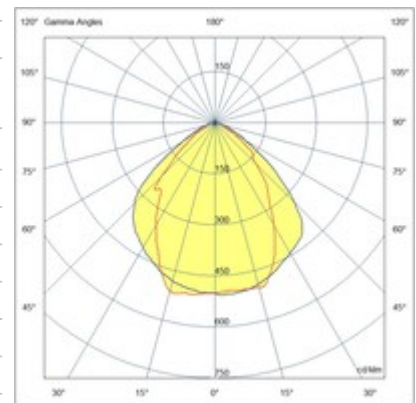

Turner Pendelleuchte

Modulares, lineares Profil aus stranggepresstem Aluminium mit opalem oder mikroprismatischem Polycarbonat-Diffusor UGR<19. Erhältlich in 29W/m, Warmweiß oder Naturalweiß. Integriertes Netzteil für Ein/Aus und DALI; Notfall Kit auf Anfrage erhältlich. Geeignet für die Installation als Pendelleuchte mit unidirektionaler Konfiguration. Komplett mit Aufhängung und Netzkabel max. 2 m.

Artikelnummer	6847-24-222
Typ	LED Profil-Lichtlinien - Pendelleuchte
Designer	S.T. Fabas Luce
EAN	8019282107736
Zolltarif	94054239
Farbe	Aluminium
Material	Aluminium
IP	IP40
IK	08
Isolierklasse	 CL1
Operating ambient temperature	-20C° +45°
Jahre Garantie	5
Made In	Italy
Artikelmaße	77x95xMax 2000mm - 3,950/mtkg
	Bestückung 1
Bestückung	LED Eingebaut
LED Merkmale	SMD
LED Anzahl	70 LED/mt
Lumen der Lichtquelle	3570 lm/m
Lumen des Artikels	2308 lm/m
Farbtemperatur	naturweiss 4000 K
Diffusor	Prismatisch
Typischer CRI	85
Minimaler CRI	80
Lichtstromerhaltung	>100.000 h L70 B50
UGR	<19
Energieklasse	
	Elektrische Spezifikationen 1
Eingangsspannung	220/240V AC 50/60Hz
Gesamtabsorbierte Leistung	29W/ml
Treiber	Inklusiv
Steuerungssystem	DALI
Netzteiltyp	Costant Current
Treiber Ausgang	24V DC
Treiber Eingang	220 - 240 VAC 50/60 Hz