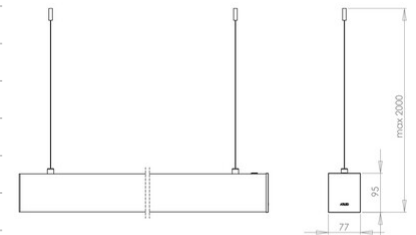

Turner Pendelleuchte

Modulares, lineares Profil aus stranggepresstem Aluminium mit opalem oder mikroprismatischem Polycarbonat-Diffusor UGR<19. Erhältlich in 29W/m, Warmweiß oder Naturalweiß. Integriertes Netzteil für Ein/Aus und DALI; Notfall Kit auf Anfrage erhältlich. Geeignet für die Installation als Pendelleuchte mit unidirektionaler Konfiguration. Komplett mit Aufhängung und Netzkabel max. 2 m.

Artikelnummer	6847-24-222
Typ	LED Profil-Lichtlinien - Pendelleuchte
Designer	S.T. Fabas Luce
EAN	8019282107736
Zolltarif	94054239
Farbe	Aluminium
Material	Aluminium
IP	IP40
IK	08
Isolierklasse	 CL1
Operating ambient temperature	-20C° +45°
Jahre Garantie	5
Made In	Italy
Artikelmaße	77x95xMax 2000mm - 3,950/mtkg
	Bestückung 1
Bestückung	LED Eingebaut
LED Merkmale	SMD
LED Anzahl	70 LED/mt
Lumen der Lichtquelle	3570 lm/m
Lumen des Artikels	2308 lm/m
Farbtemperatur	naturweiss 4000 K
Diffusor	Prismatisch
Typischer CRI	85
Minimaler CRI	80
Lichtstromerhaltung	>100.000 h L70 B50
UGR	<19
Energieklasse	
	Elektrische Spezifikationen 1
Eingangsspannung	220/240V AC 50/60Hz
Gesamtabsorbierte Leistung	29W/ml
Treiber	Inklusiv
Steuerungssystem	DALI
Netzteiltyp	Costant Current
Treiber Ausgang	24V DC
Treiber Eingang	220 - 240 VAC 50/60 Hz